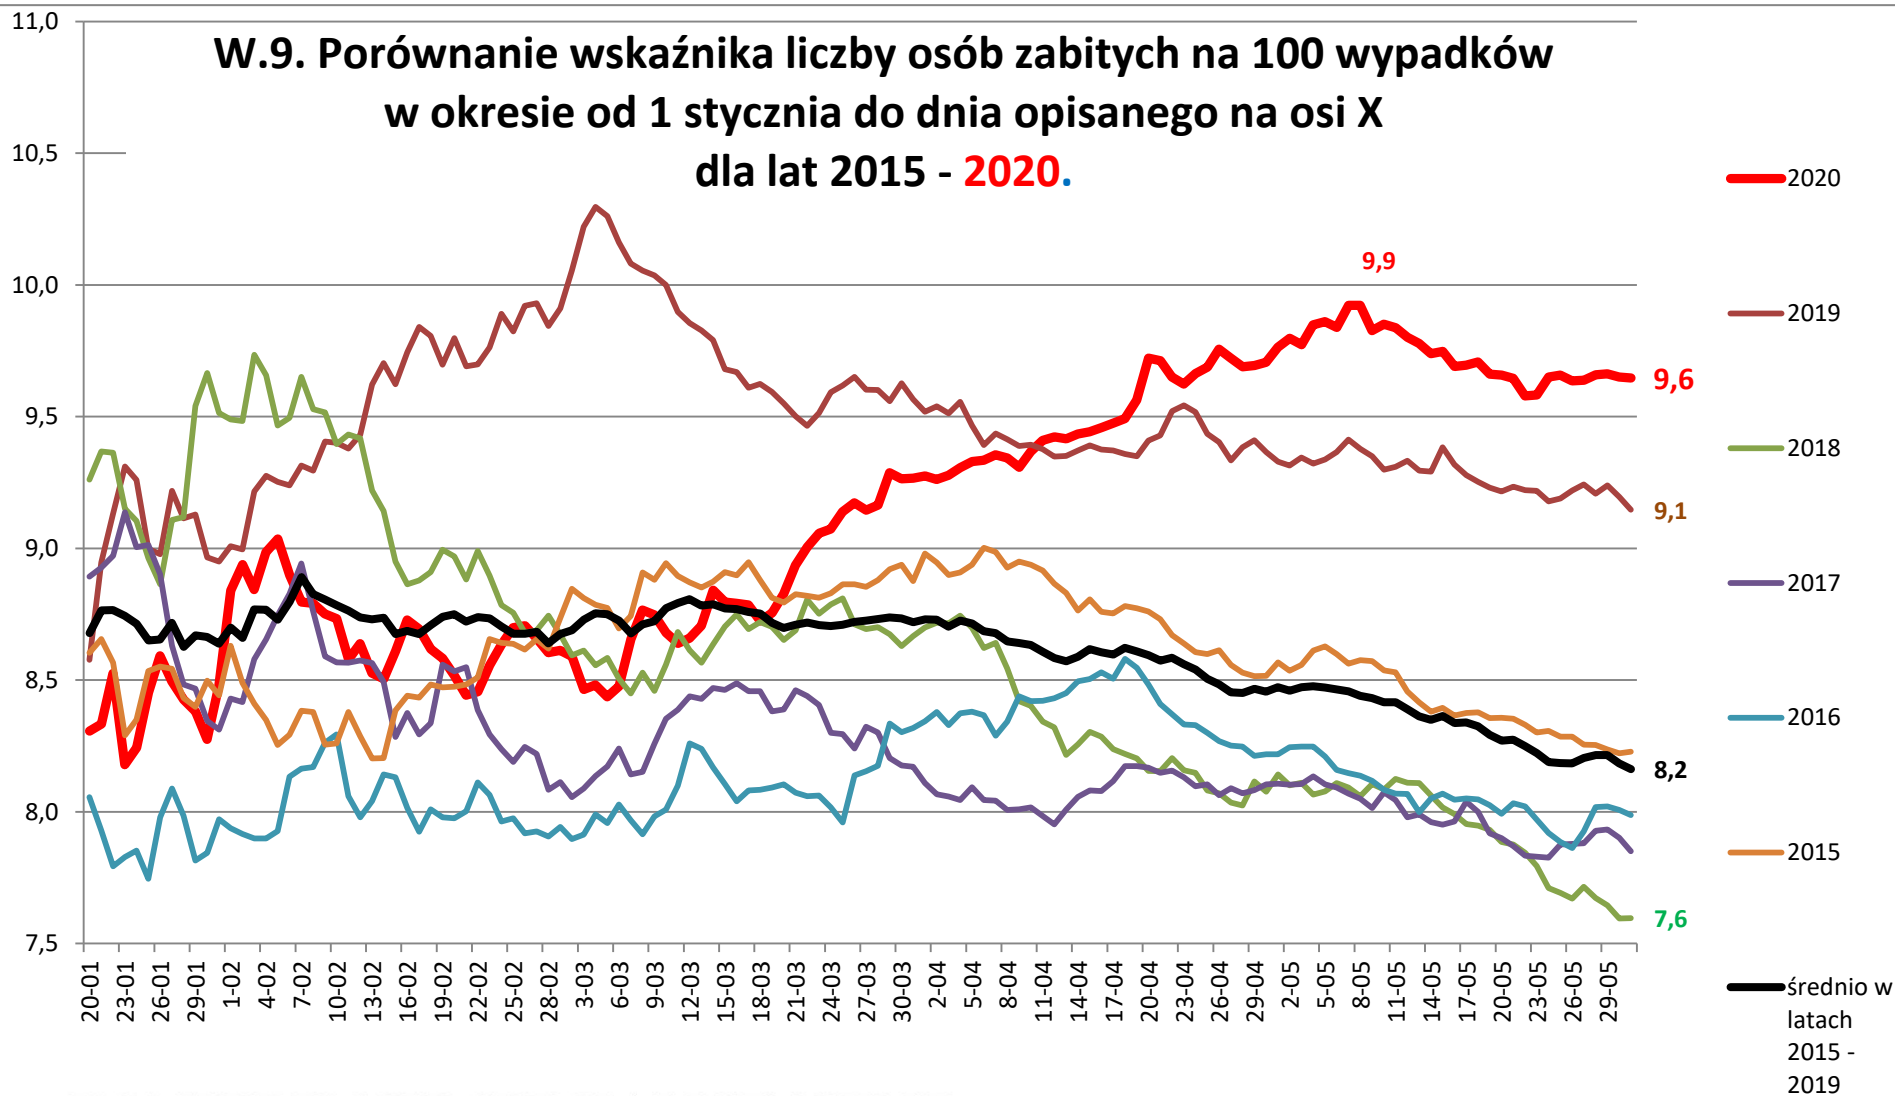

**W.9. Porównanie wskaźnika liczby osób zabitych na 100 wypadków  
w okresie od 1 stycznia do dnia opisanego na osi X  
dla lat 2015 - 2020.**

**KONFERENCJE SPECJALISTYCZNE**

nauka · praktyka · biznes

Opracowano na podstawie dziennych  
statystyk udostępnianych  
na stronie [www.policja.pl](http://www.policja.pl)