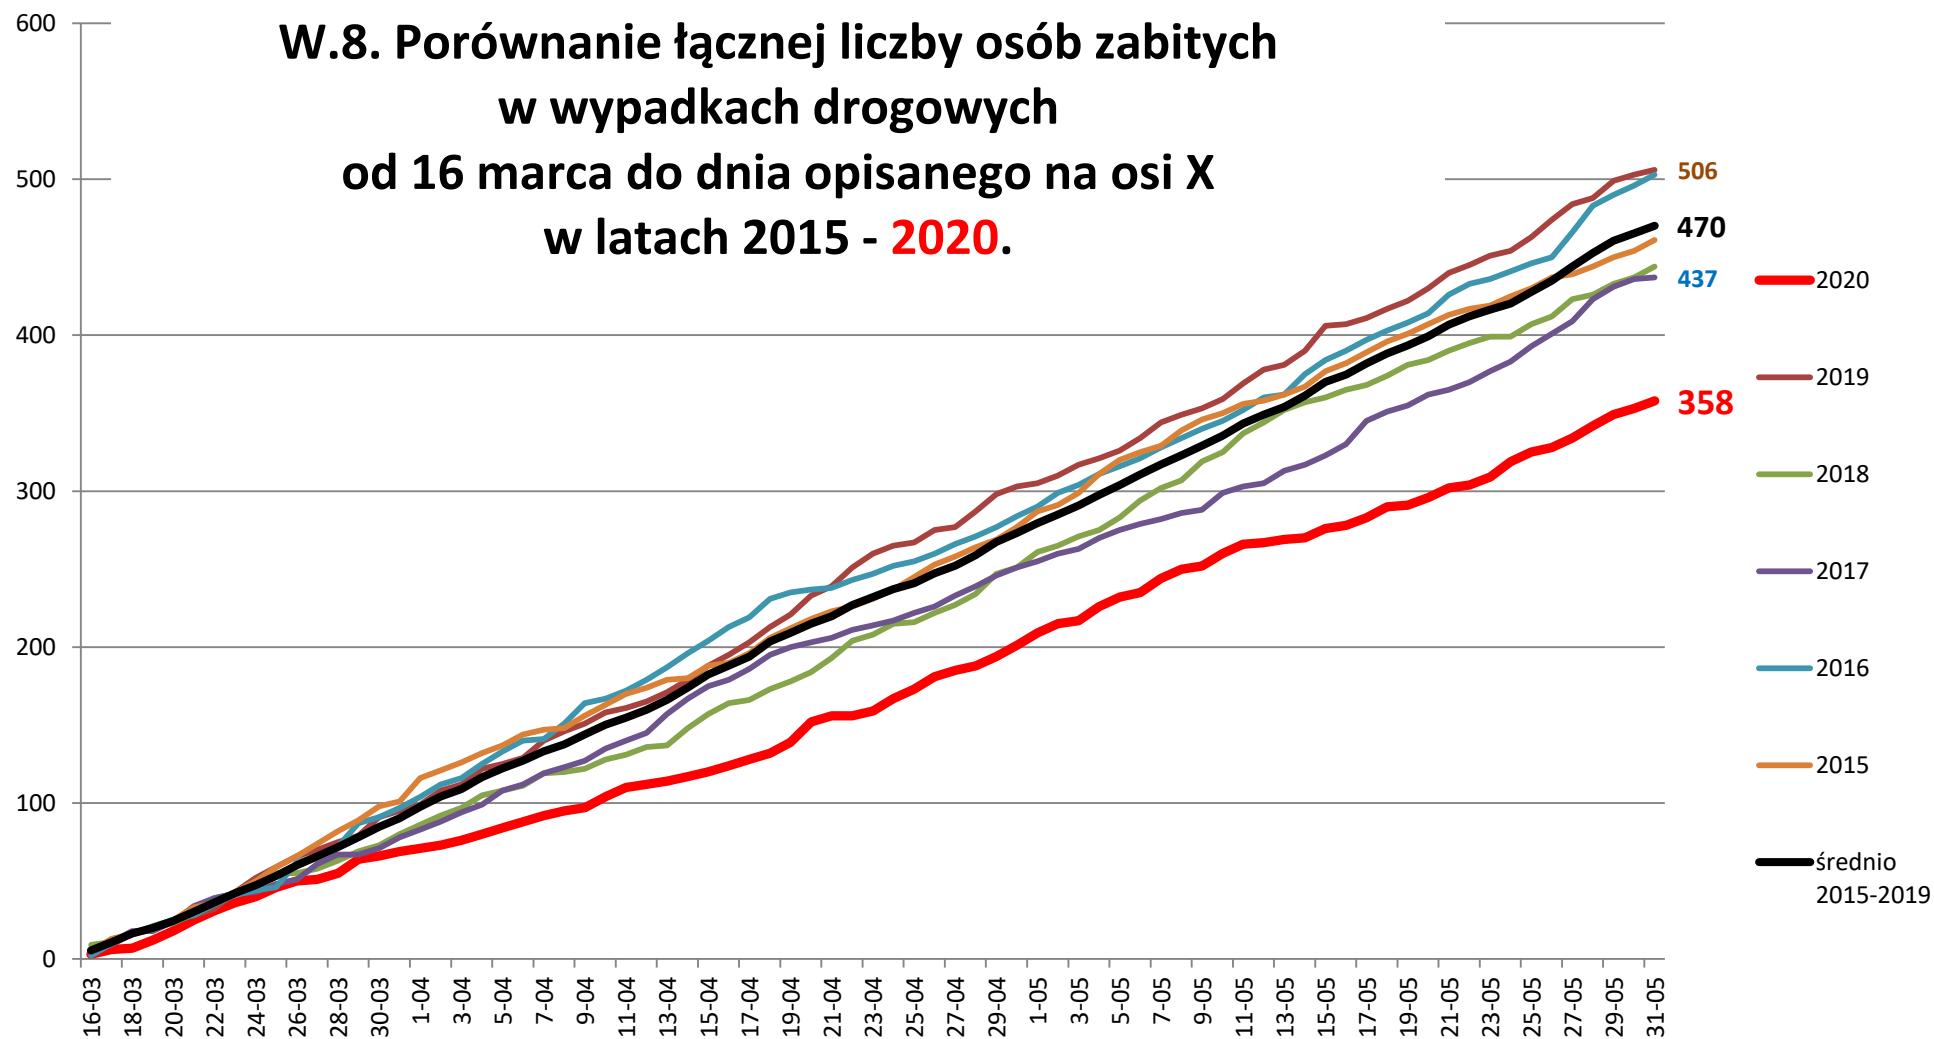

W.8. Porównanie łącznej liczby osób zabitych w wypadkach drogowych od 16 marca do dnia opisanego na osi X w latach 2015 - 2020.

KONFERENCJE SPECJALISTYCZNE

nauka · praktyka · biznes

Opracowano na podstawie dziennych statystyk udostępnianych na stronie www.policja.pl