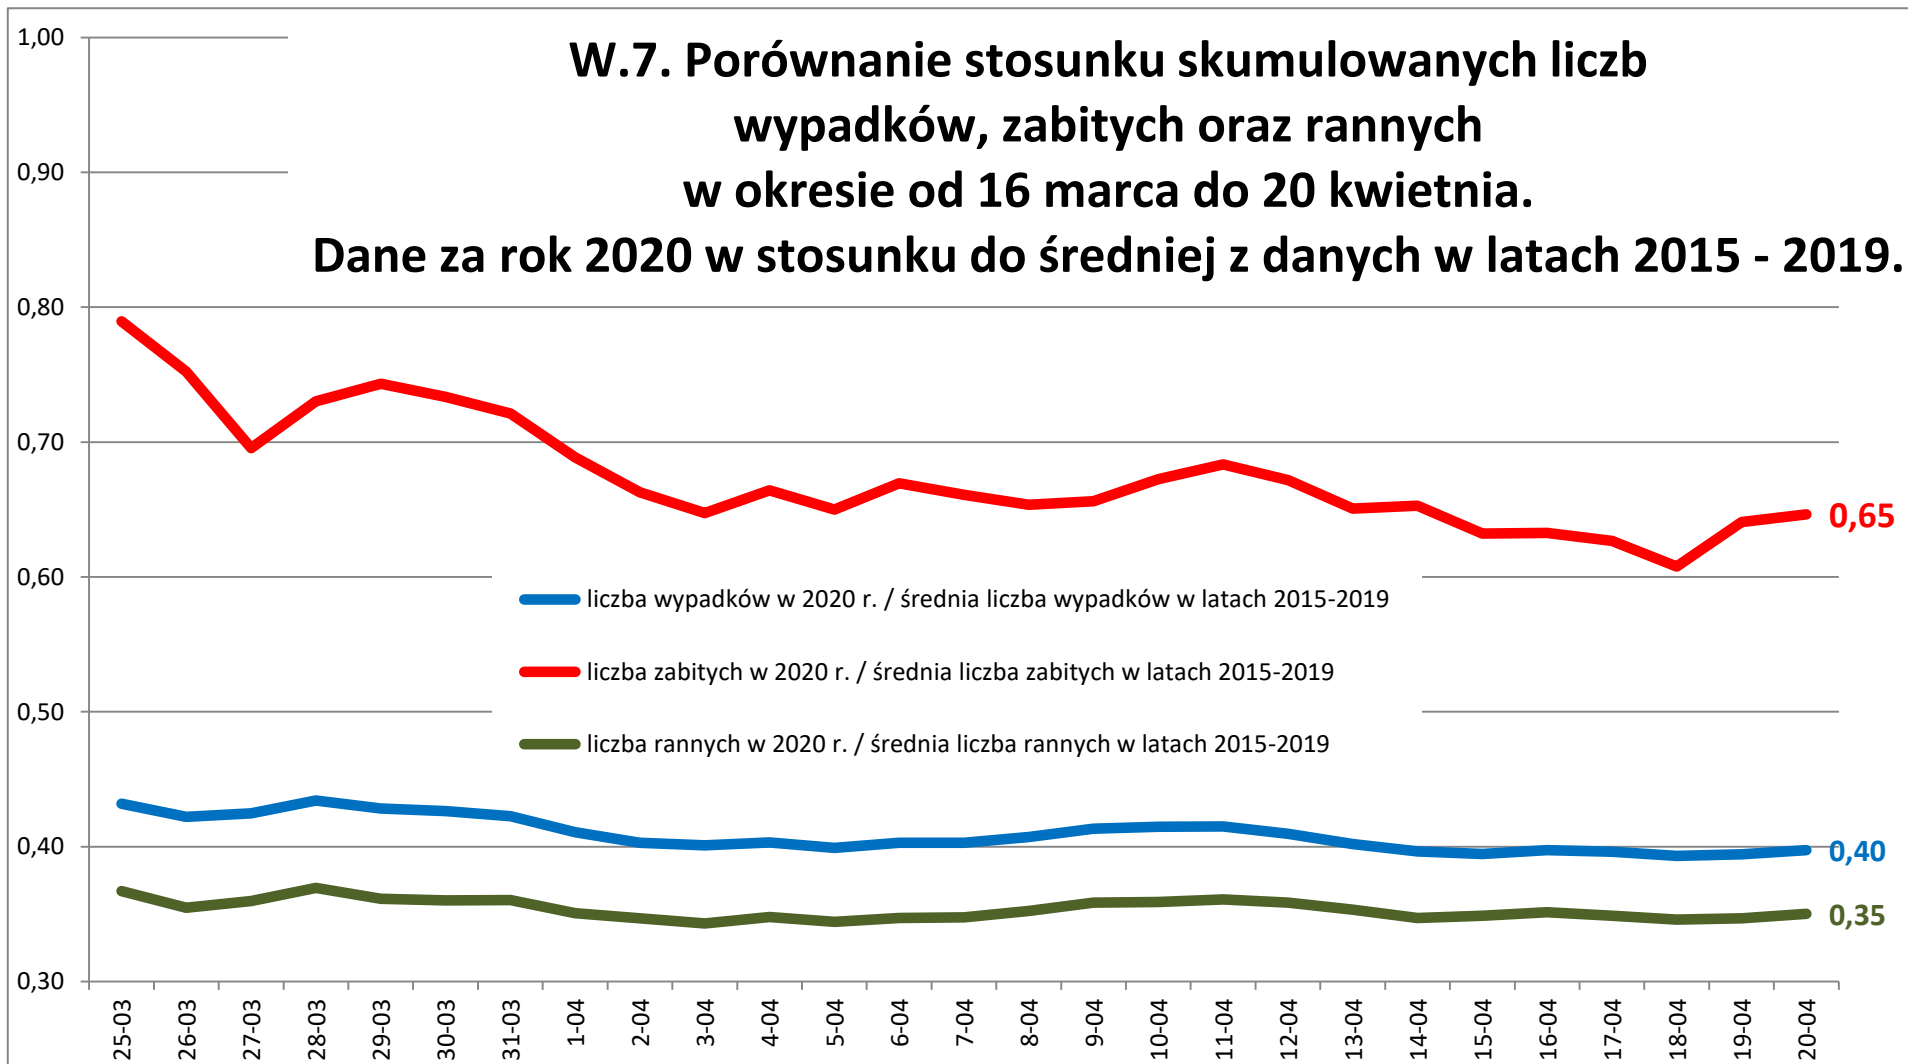

W.7. Porównanie stosunku skumulowanych liczb wypadków, zabitych oraz rannych w okresie od 16 marca do 20 kwietnia. Dane za rok 2020 w stosunku do średniej z danych w latach 2015 - 2019.

KONFERENCJE SPECJALISTYCZNE
nauka · praktyka · biznes

Opracowano na podstawie danych
otrzymanych z Biura Ruchu Drogowego
Komendy Głównej Policji