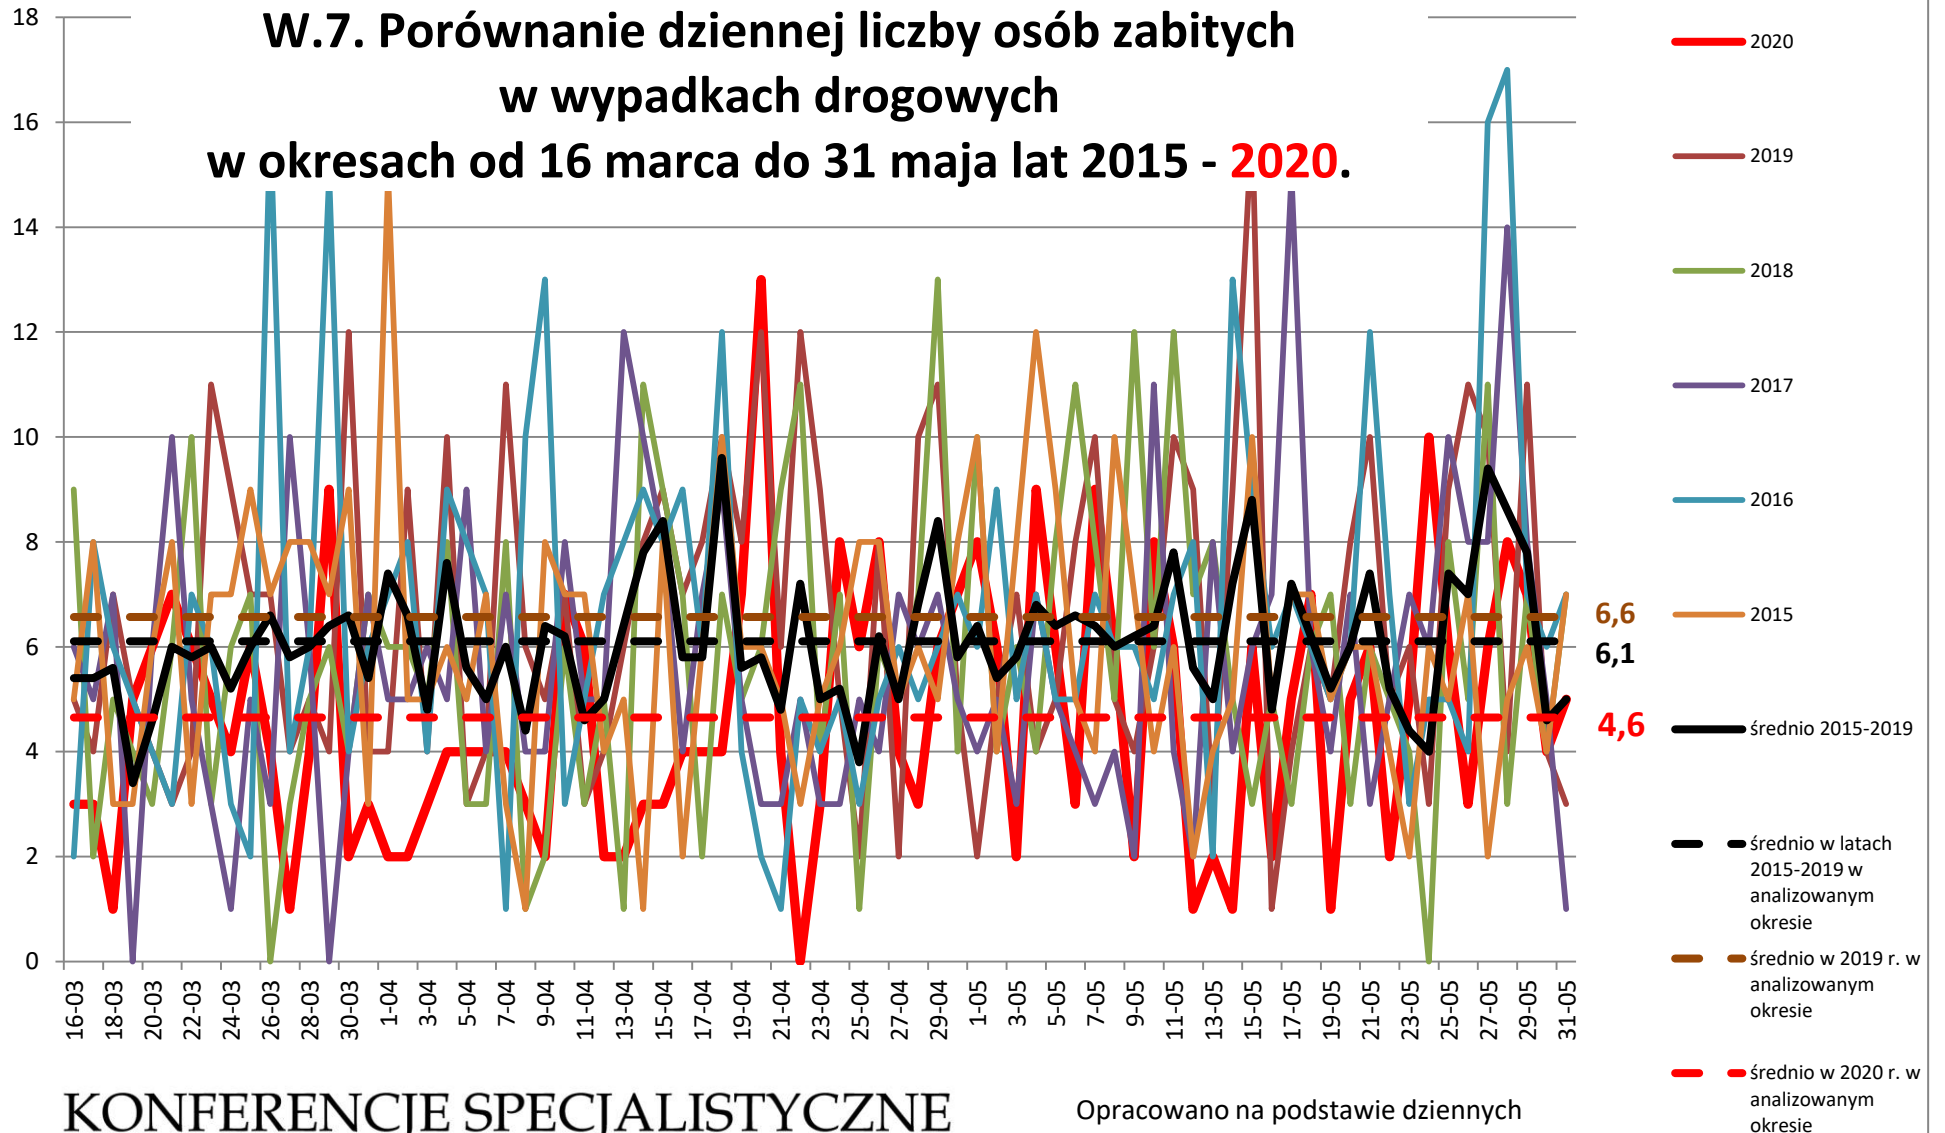

W.7. Porównanie dziennej liczby osób zabitych w wypadkach drogowych w okresach od 16 marca do 31 maja lat 2015 - 2020.

KONFERENCJE SPECJALISTYCZNE
nauka · praktyka · biznes

Opracowano na podstawie dziennych statystyk udostępnianych na stronie www.policja.pl