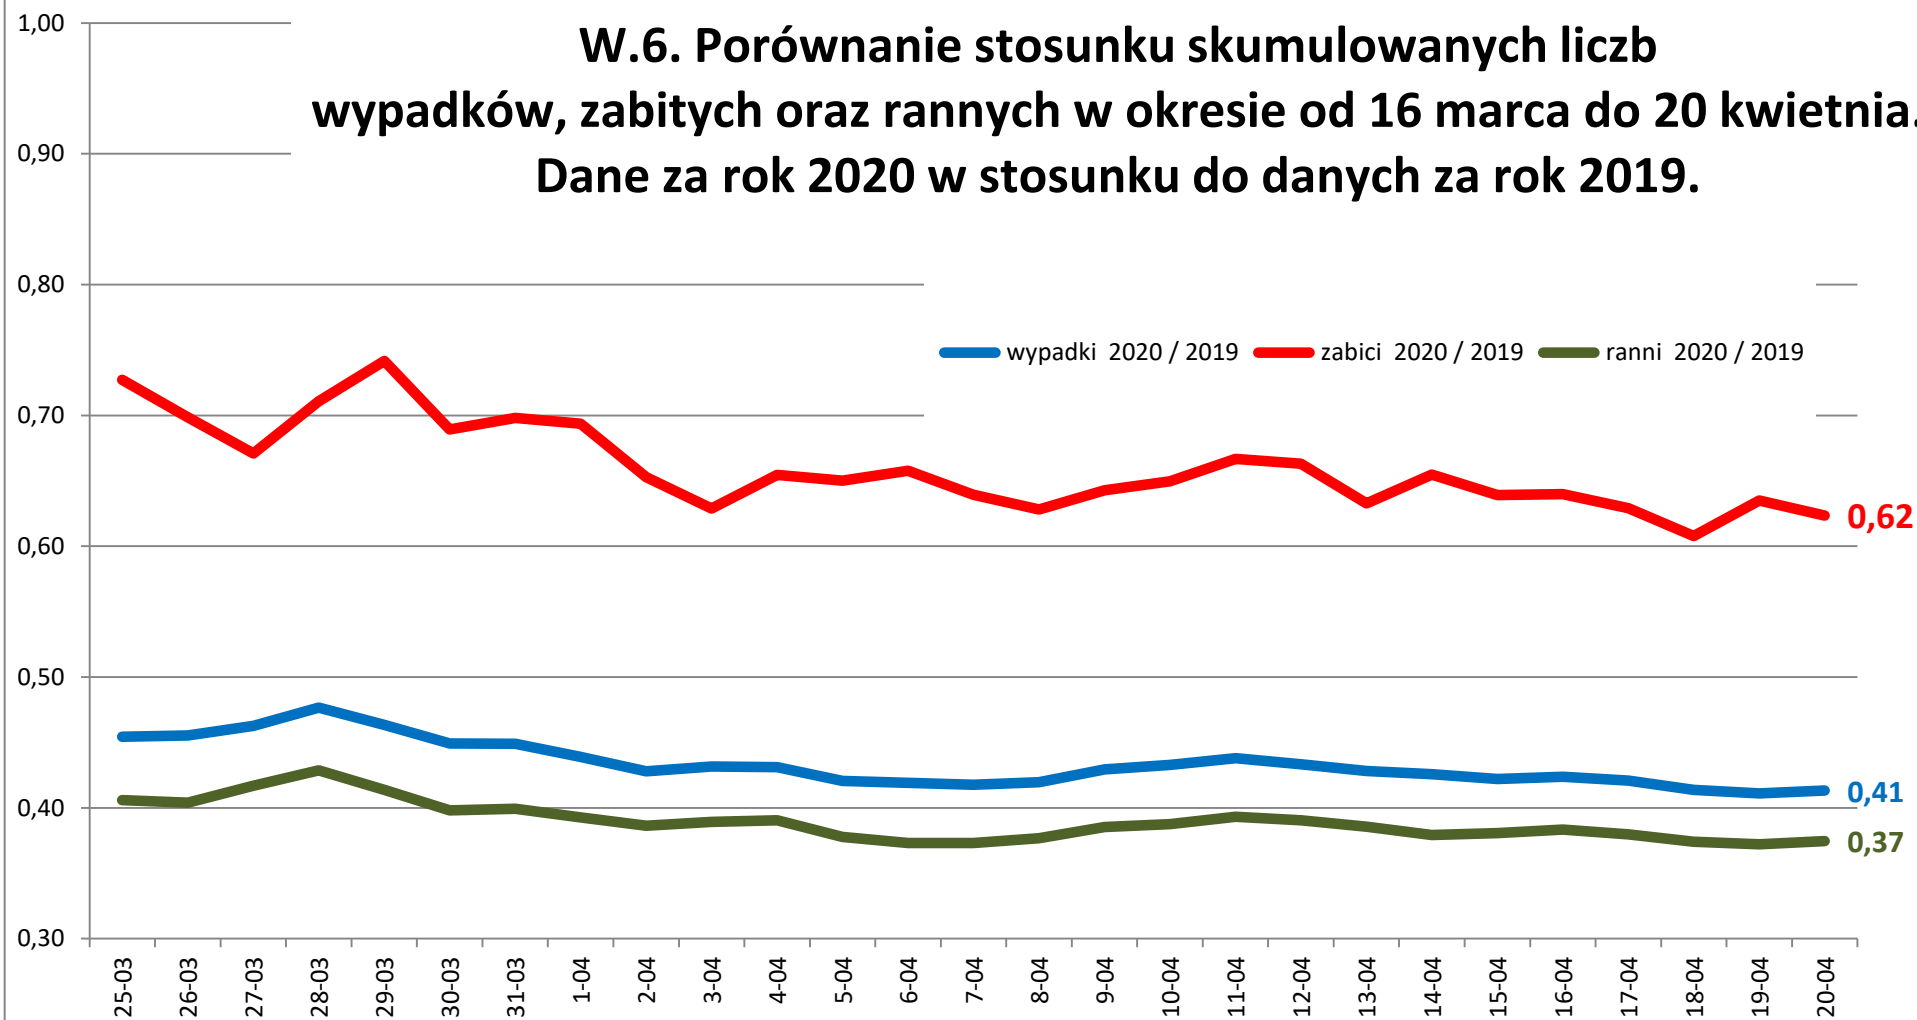

W.6. Porównanie stosunku skumulowanych liczb wypadków, zabitych oraz rannych w okresie od 16 marca do 20 kwietnia. Dane za rok 2020 w stosunku do danych za rok 2019.

KONFERENCJE SPECJALISTYCZNE
nauka · praktyka · biznes

Opracowano na podstawie danych
otrzymanych z Biura Ruchu Drogowego
Komendy Głównej Policji