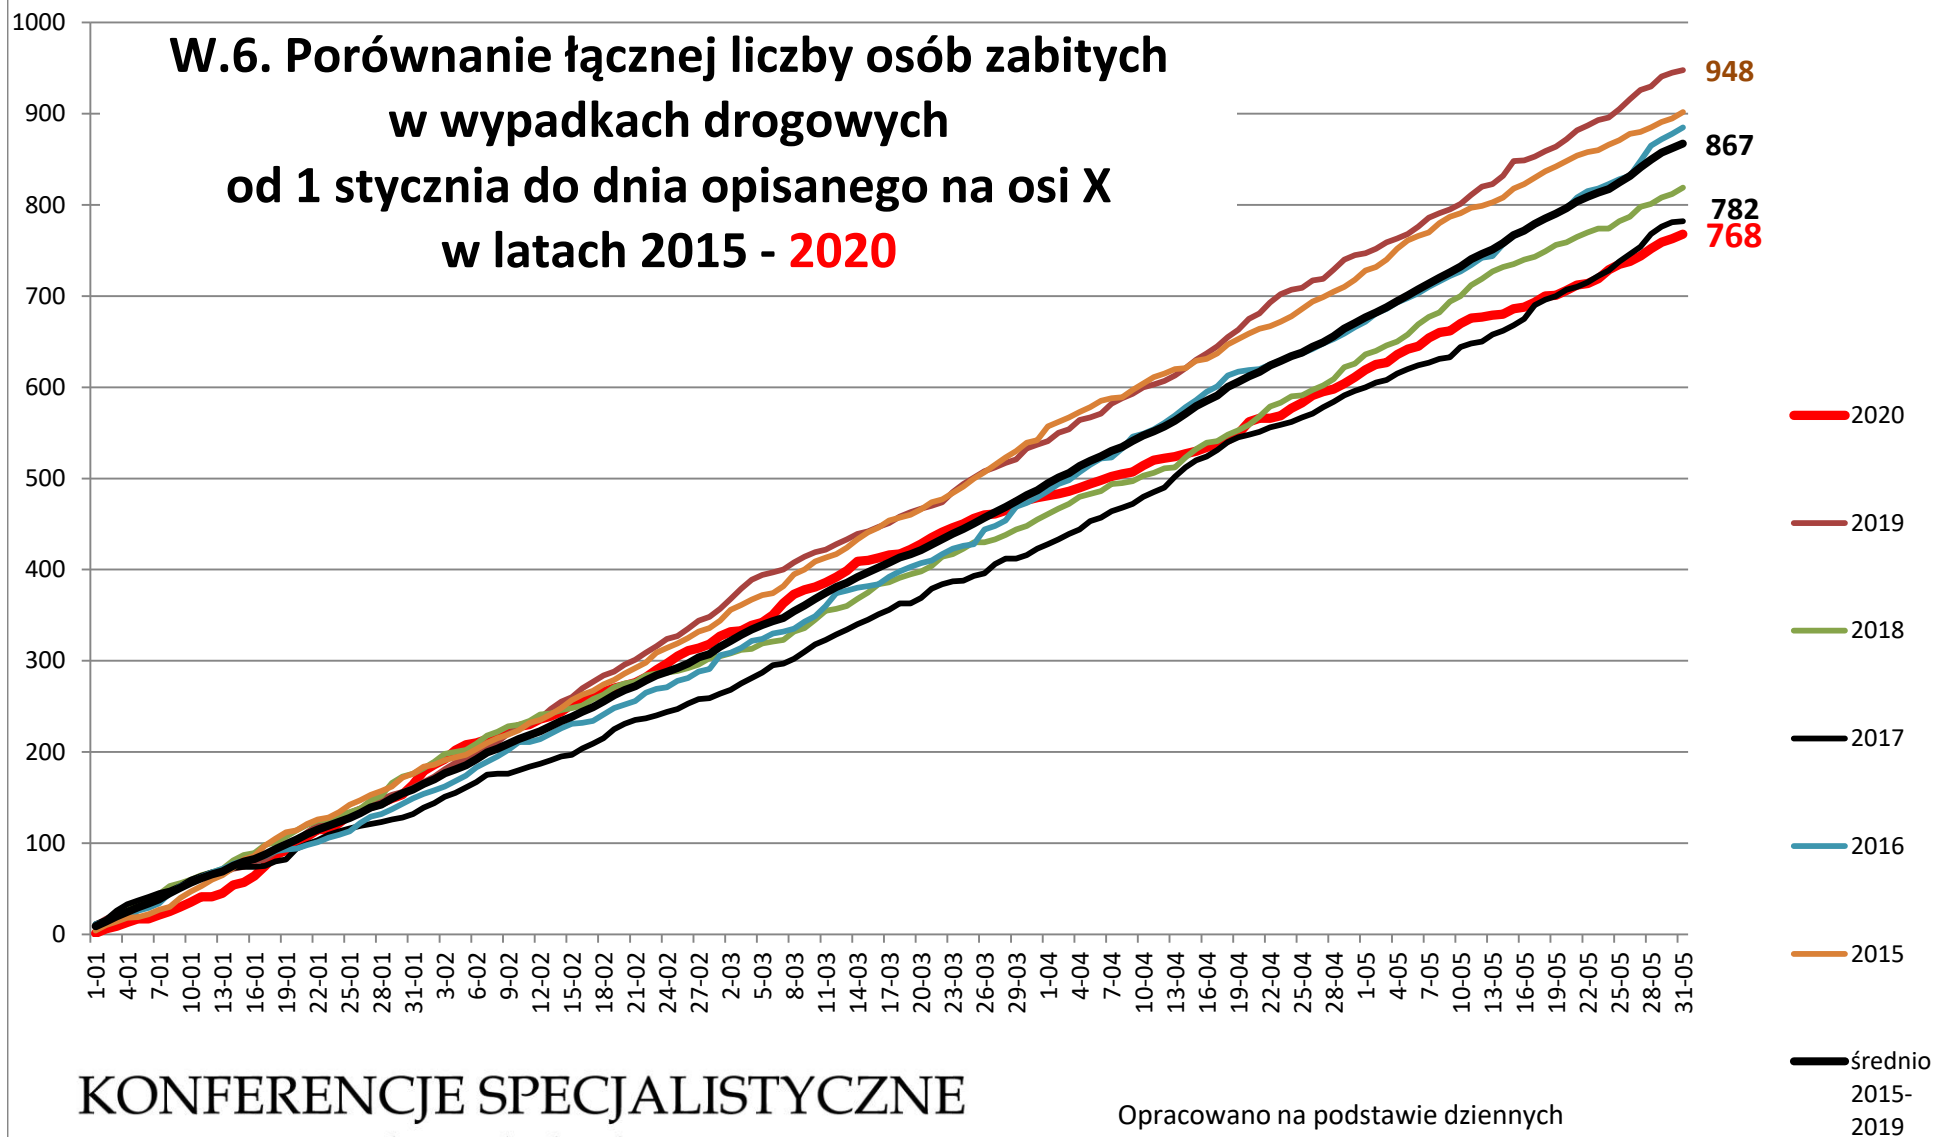

**W.6. Porównanie łącznej liczby osób zabitych
w wypadkach drogowych
od 1 stycznia do dnia opisanego na osi X
w latach 2015 - 2020**

KONFERENCJE SPECJALISTYCZNE

nauka · praktyka · biznes

Opracowano na podstawie dziennych
statystyk udostępnianych
na stronie www.policja.pl