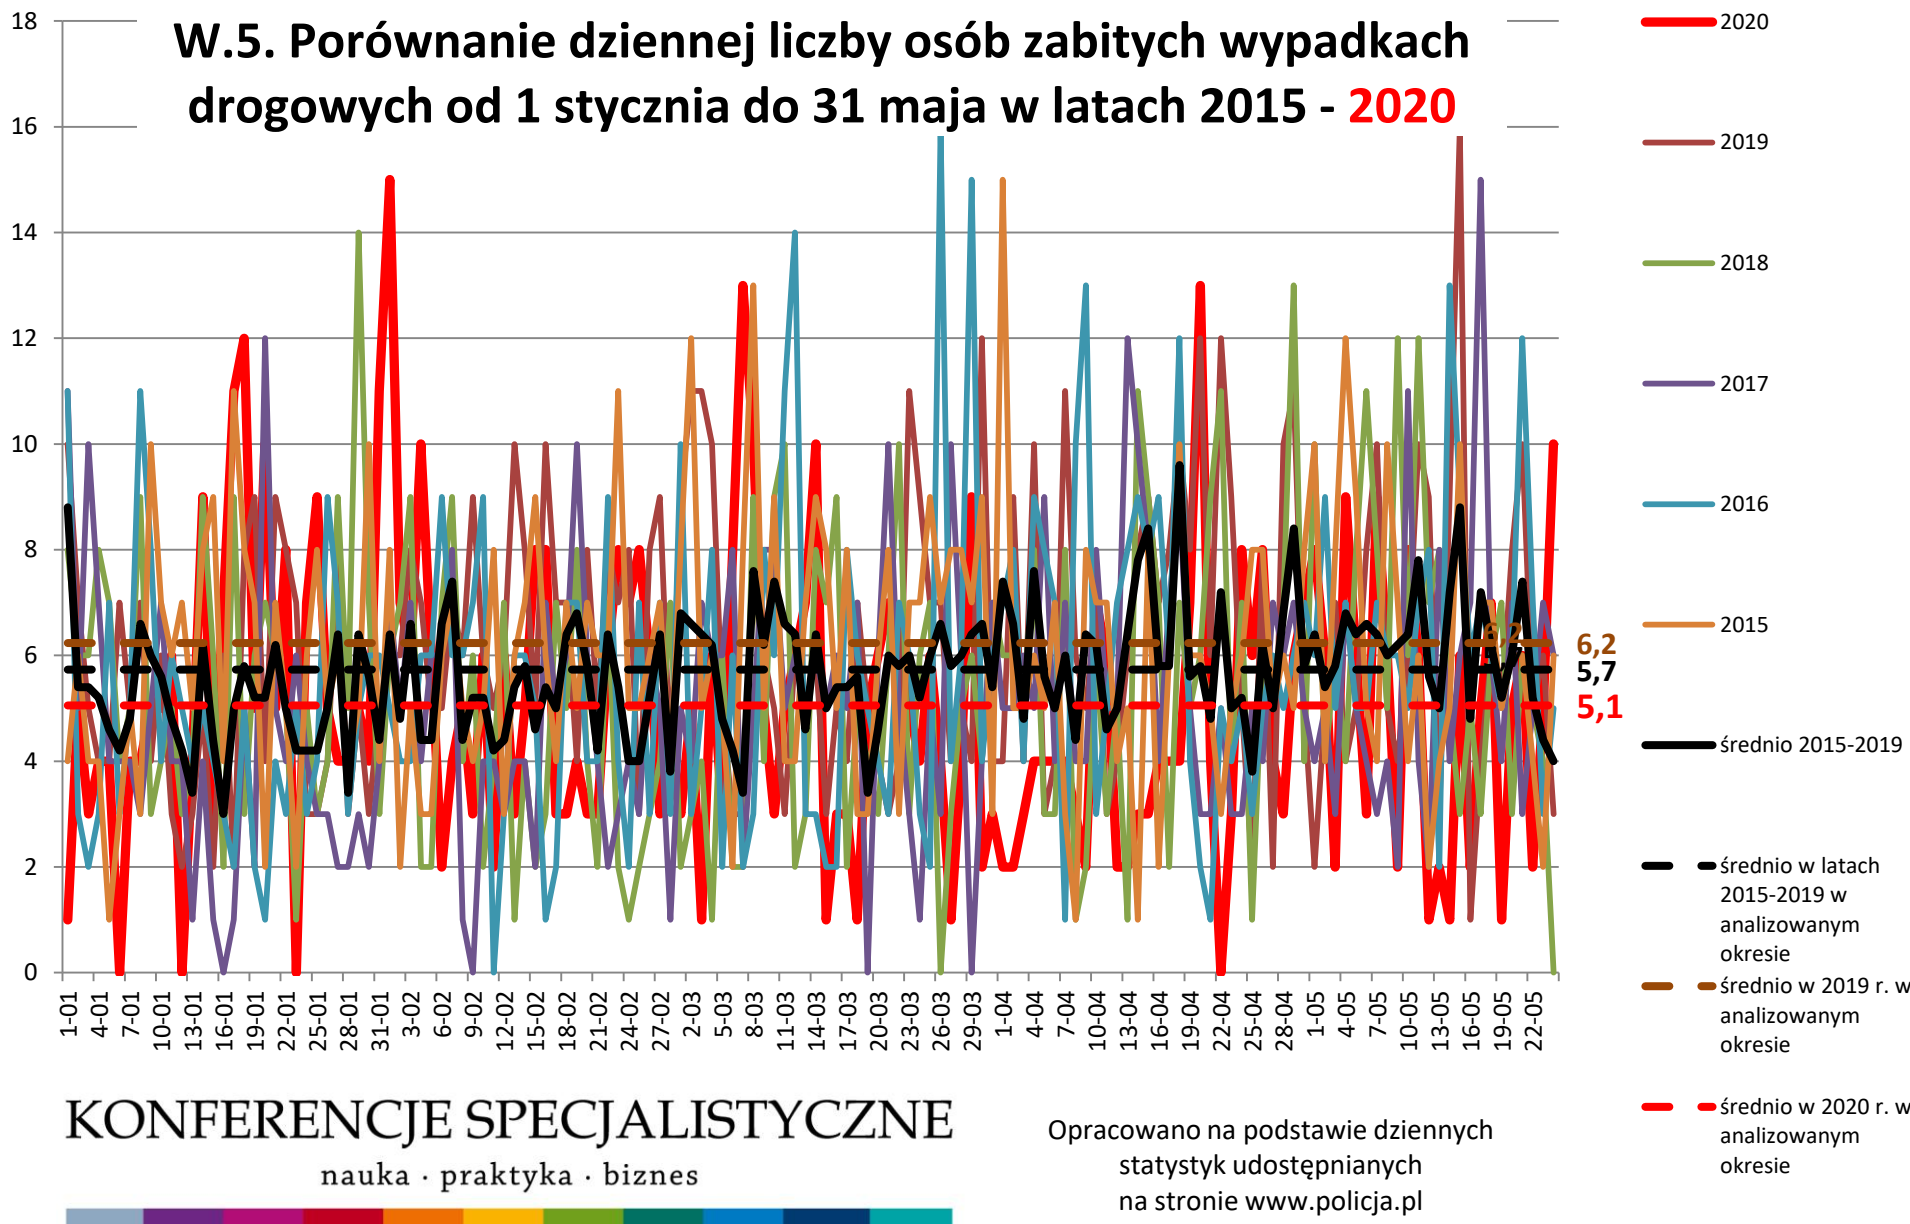

# W.5. Porównanie dziennej liczby osób zabitych wypadkach drogowych od 1 stycznia do 31 maja w latach 2015 - 2020

**KONFERENCJE SPECJALISTYCZNE**  
 nauka · praktyka · biznes

Opracowano na podstawie dziennych statystyk udostępnianych na stronie [www.policja.pl](http://www.policja.pl)