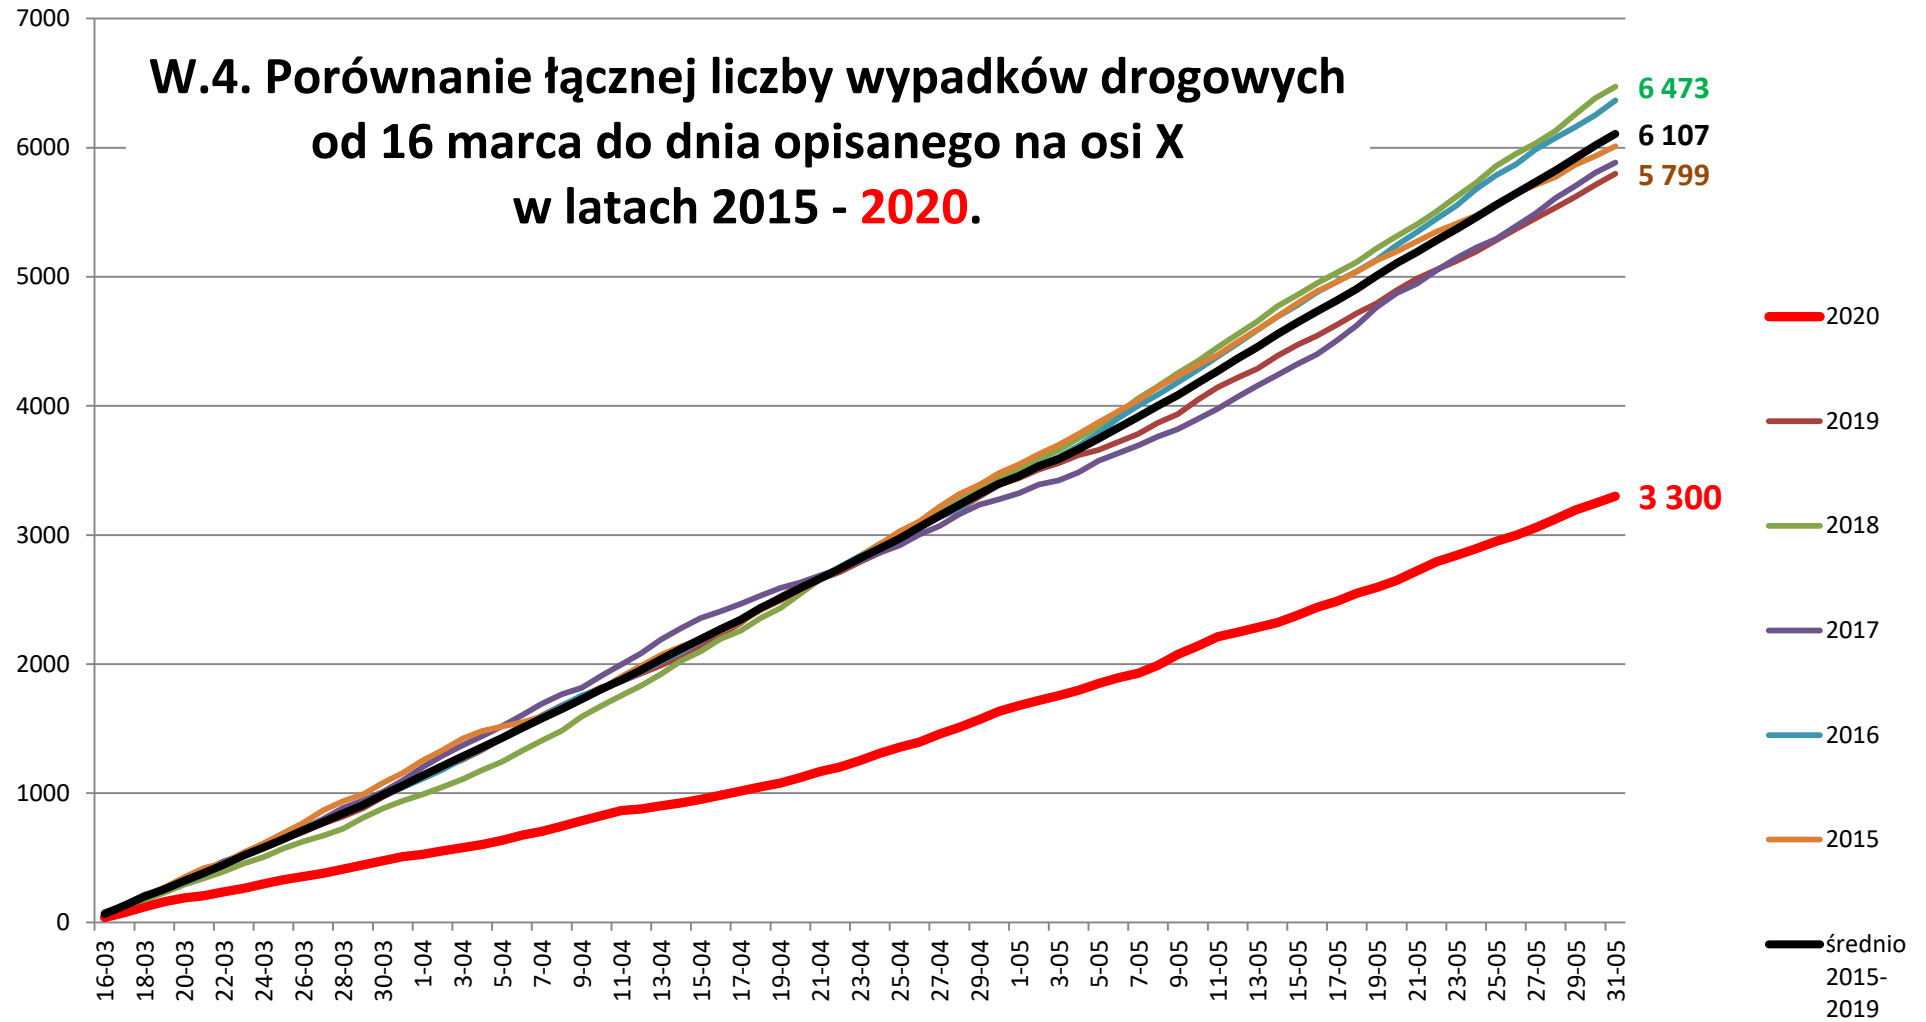

W.4. Porównanie łącznej liczby wypadków drogowych od 16 marca do dnia opisanego na osi X w latach 2015 - 2020.

KONFERENCJE SPECJALISTYCZNE
 nauka · praktyka · biznes

Opracowano na podstawie dziennych statystyk udostępnianych na stronie www.policja.pl