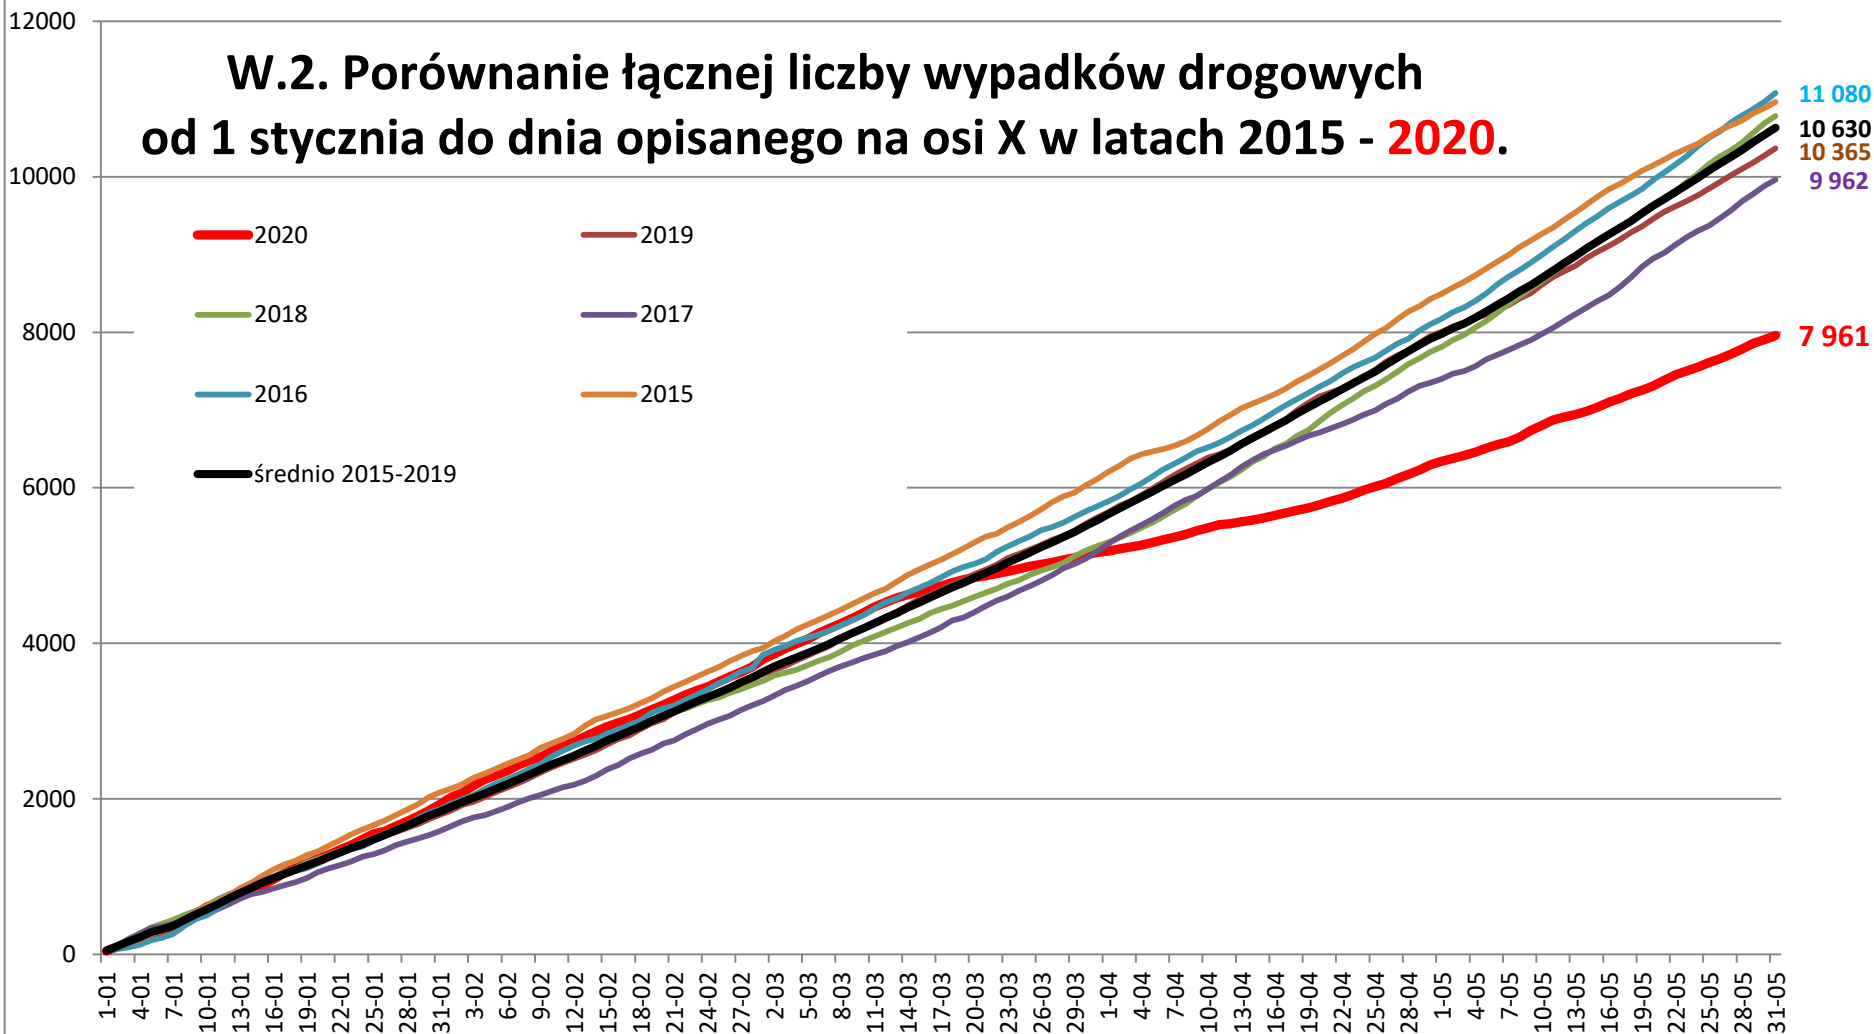

## W.2. Porównanie łącznej liczby wypadków drogowych od 1 stycznia do dnia opisanego na osi X w latach 2015 - 2020.

KONFERENCJE SPECJALISTYCZNE

nauka · praktyka · biznes

Opracowano na podstawie dziennych statystyk udostępnianych na stronie [www.policja.pl](http://www.policja.pl)