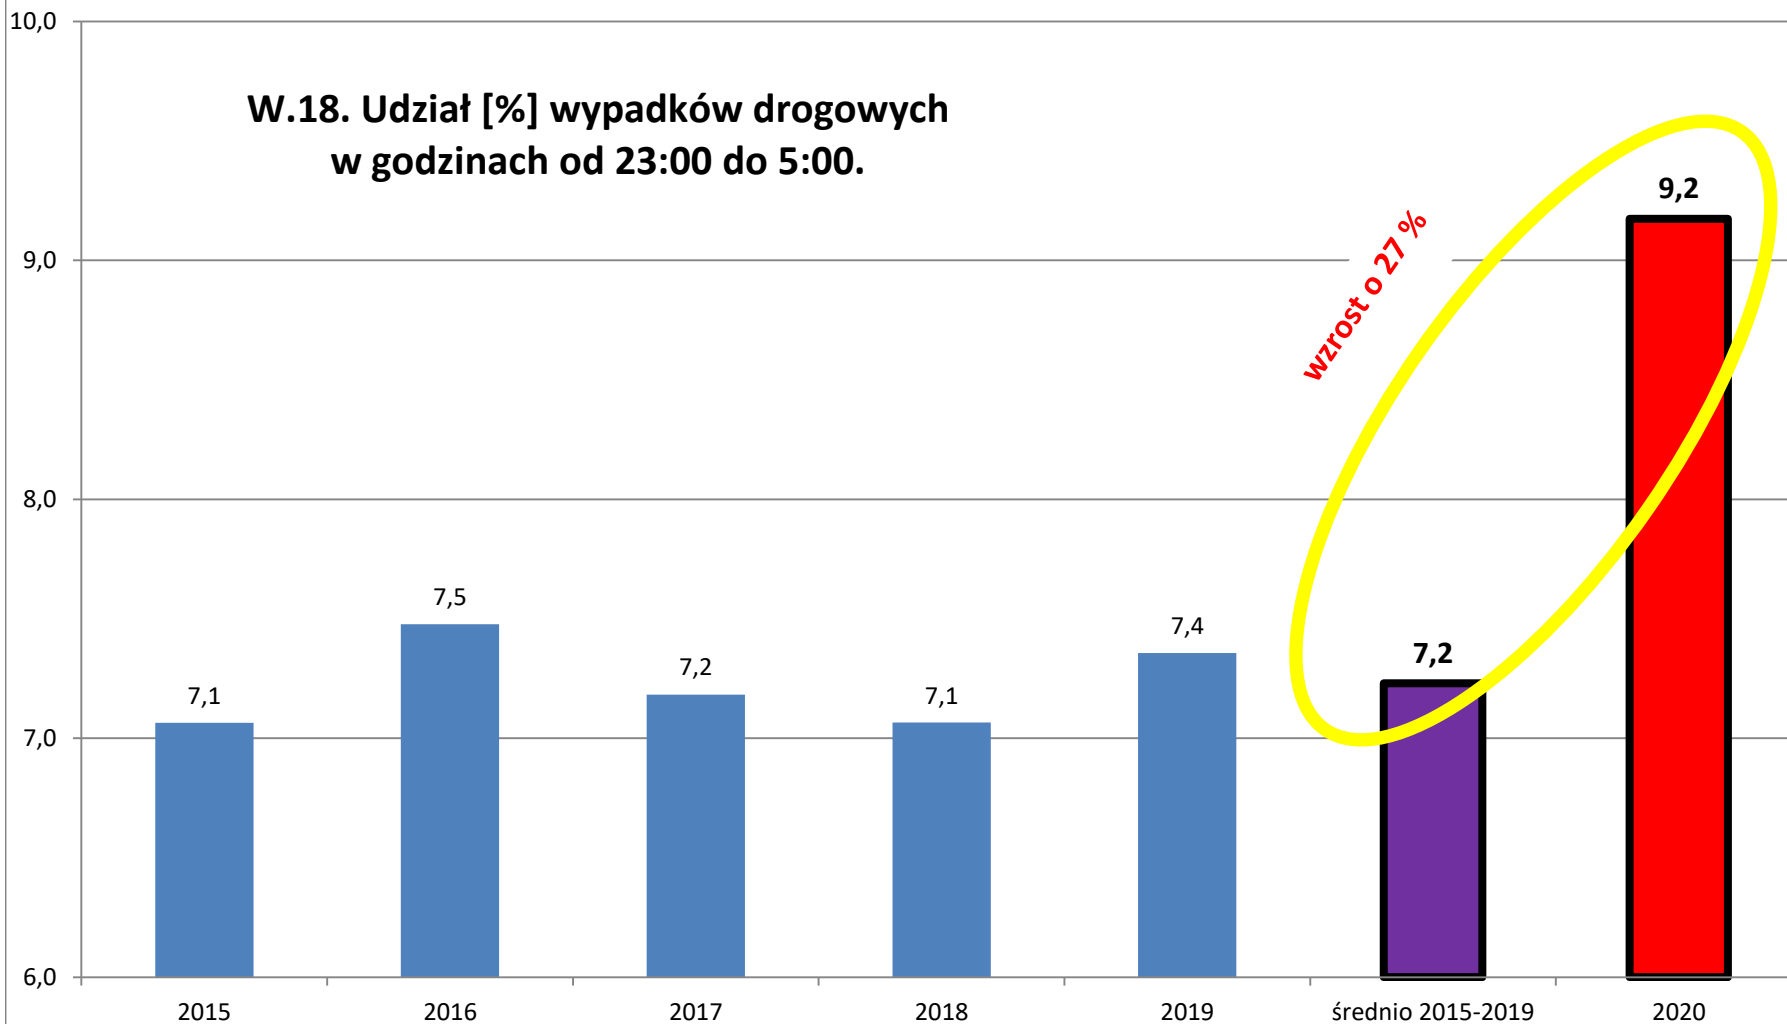

W.18. Udział [%] wypadków drogowych w godzinach od 23:00 do 5:00.

KONFERENCJE SPECJALISTYCZNE

nauka · praktyka · biznes

Opracowano na podstawie danych, dla okresu
od 16 marca do 20 kwietnia,
otrzymanych z Biura Ruchu Drogowego
Komendy Głównej Policji