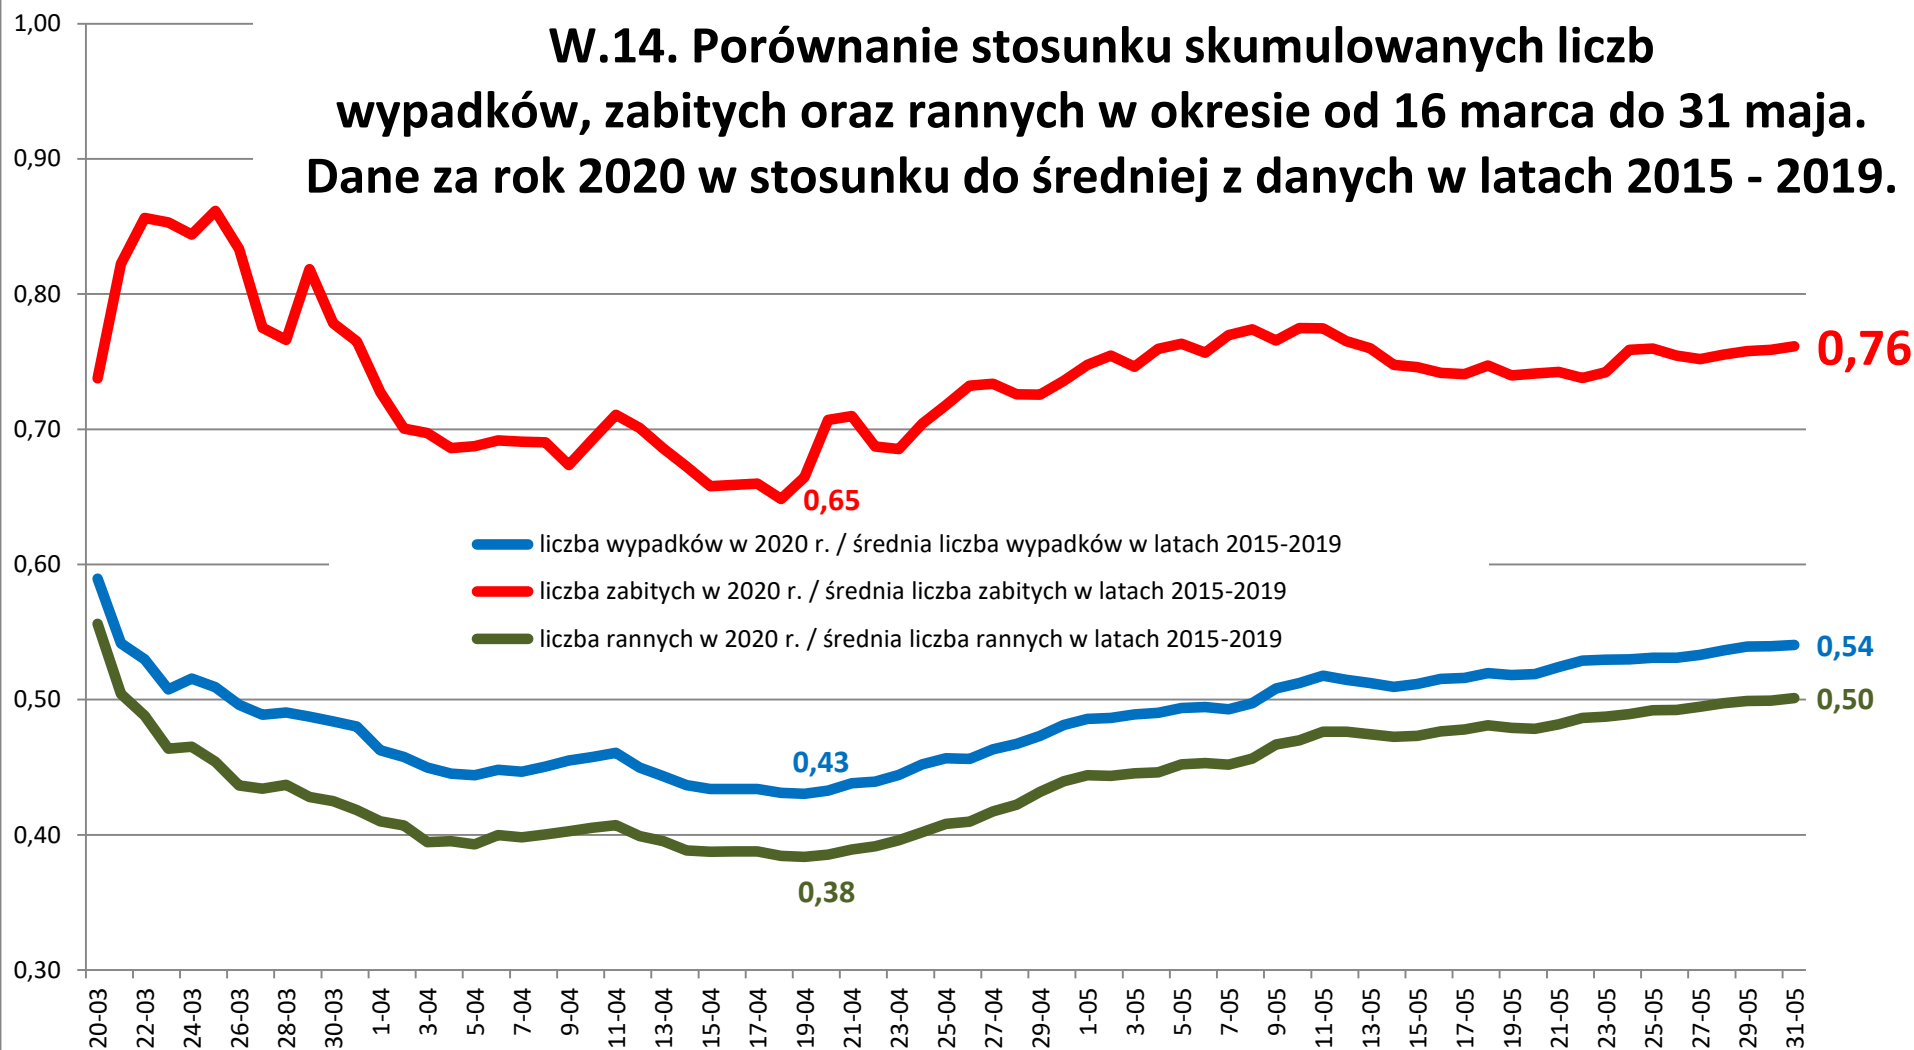

W.14. Porównanie stosunku skumulowanych liczb wypadków, zabitych oraz rannych w okresie od 16 marca do 31 maja. Dane za rok 2020 w stosunku do średniej z danych w latach 2015 - 2019.

KONFERENCJE SPECJALISTYCZNE