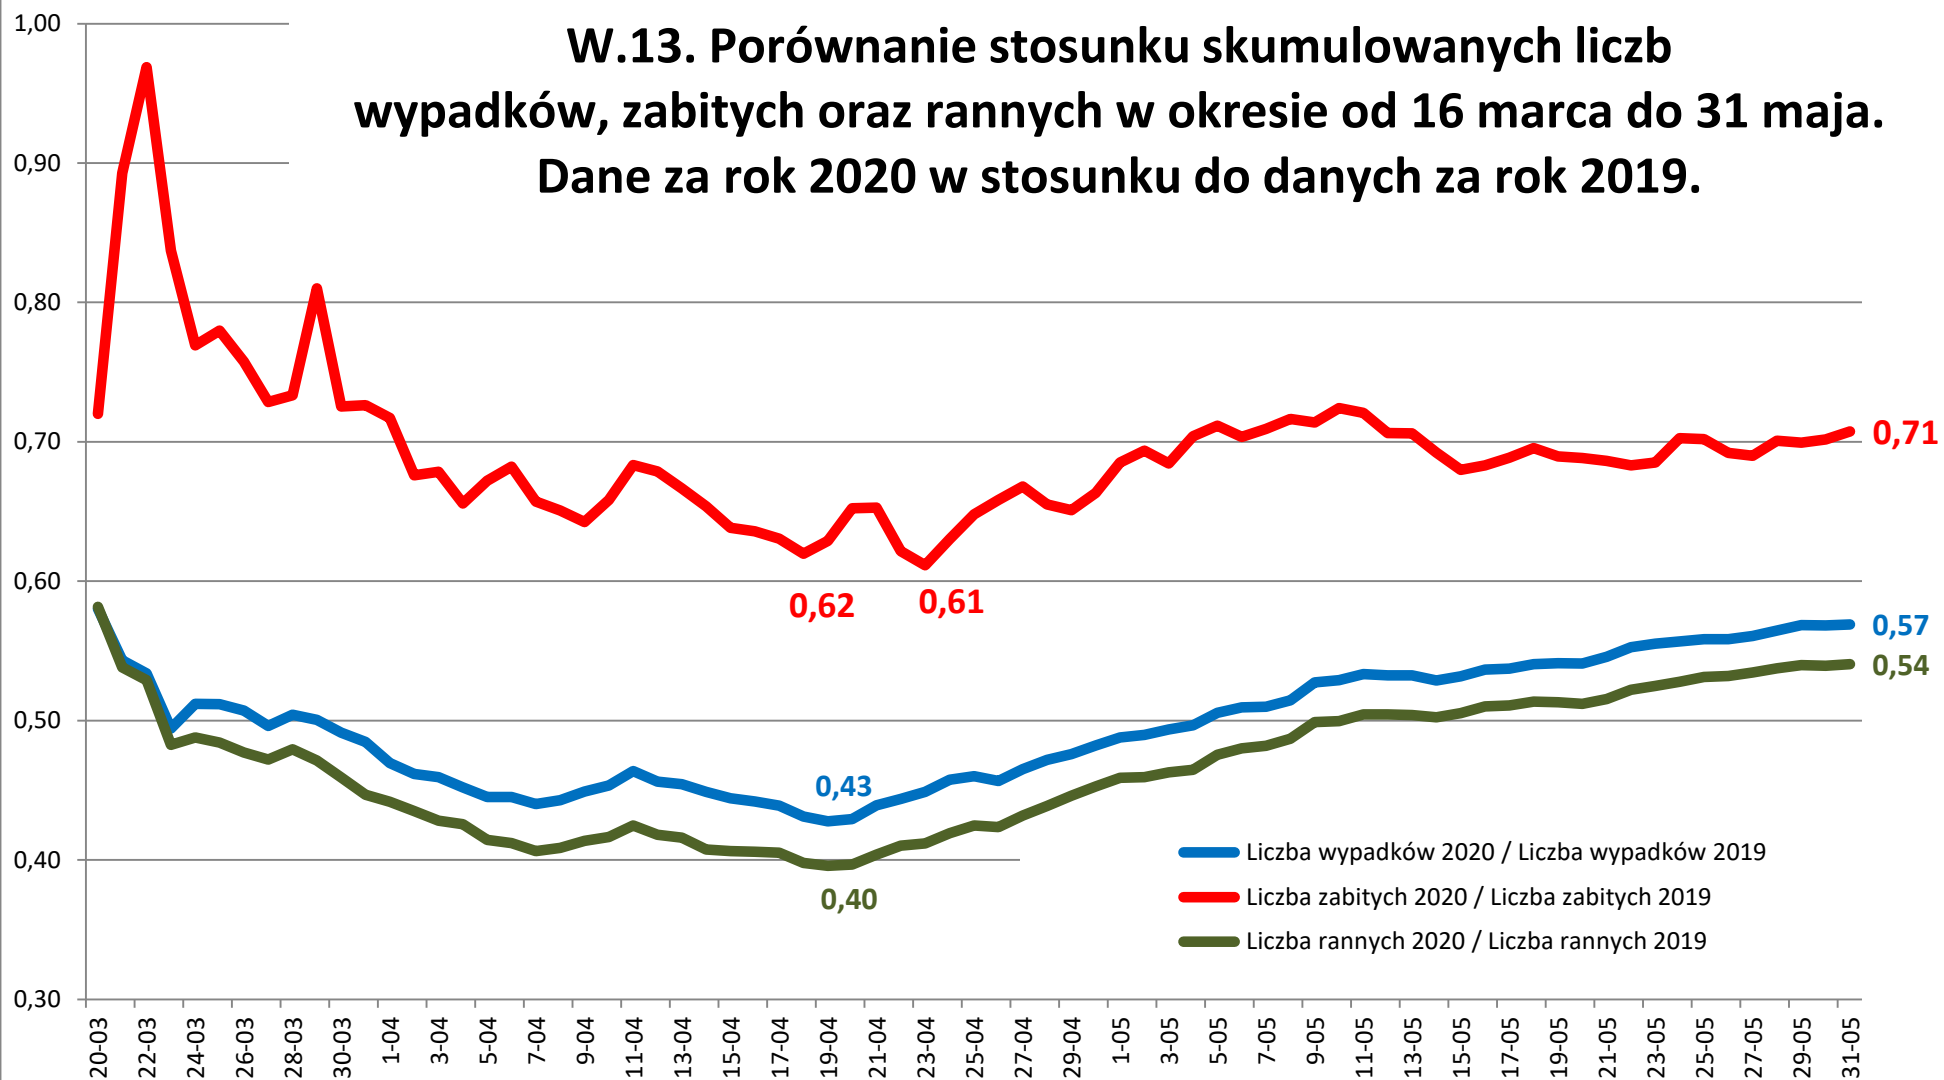

### W.13. Porównanie stosunku skumulowanych liczb wypadków, zabitych oraz rannych w okresie od 16 marca do 31 maja. Dane za rok 2020 w stosunku do danych za rok 2019.

KONFERENCJE SPECJALISTYCZNE  
 nauka · praktyka · biznes