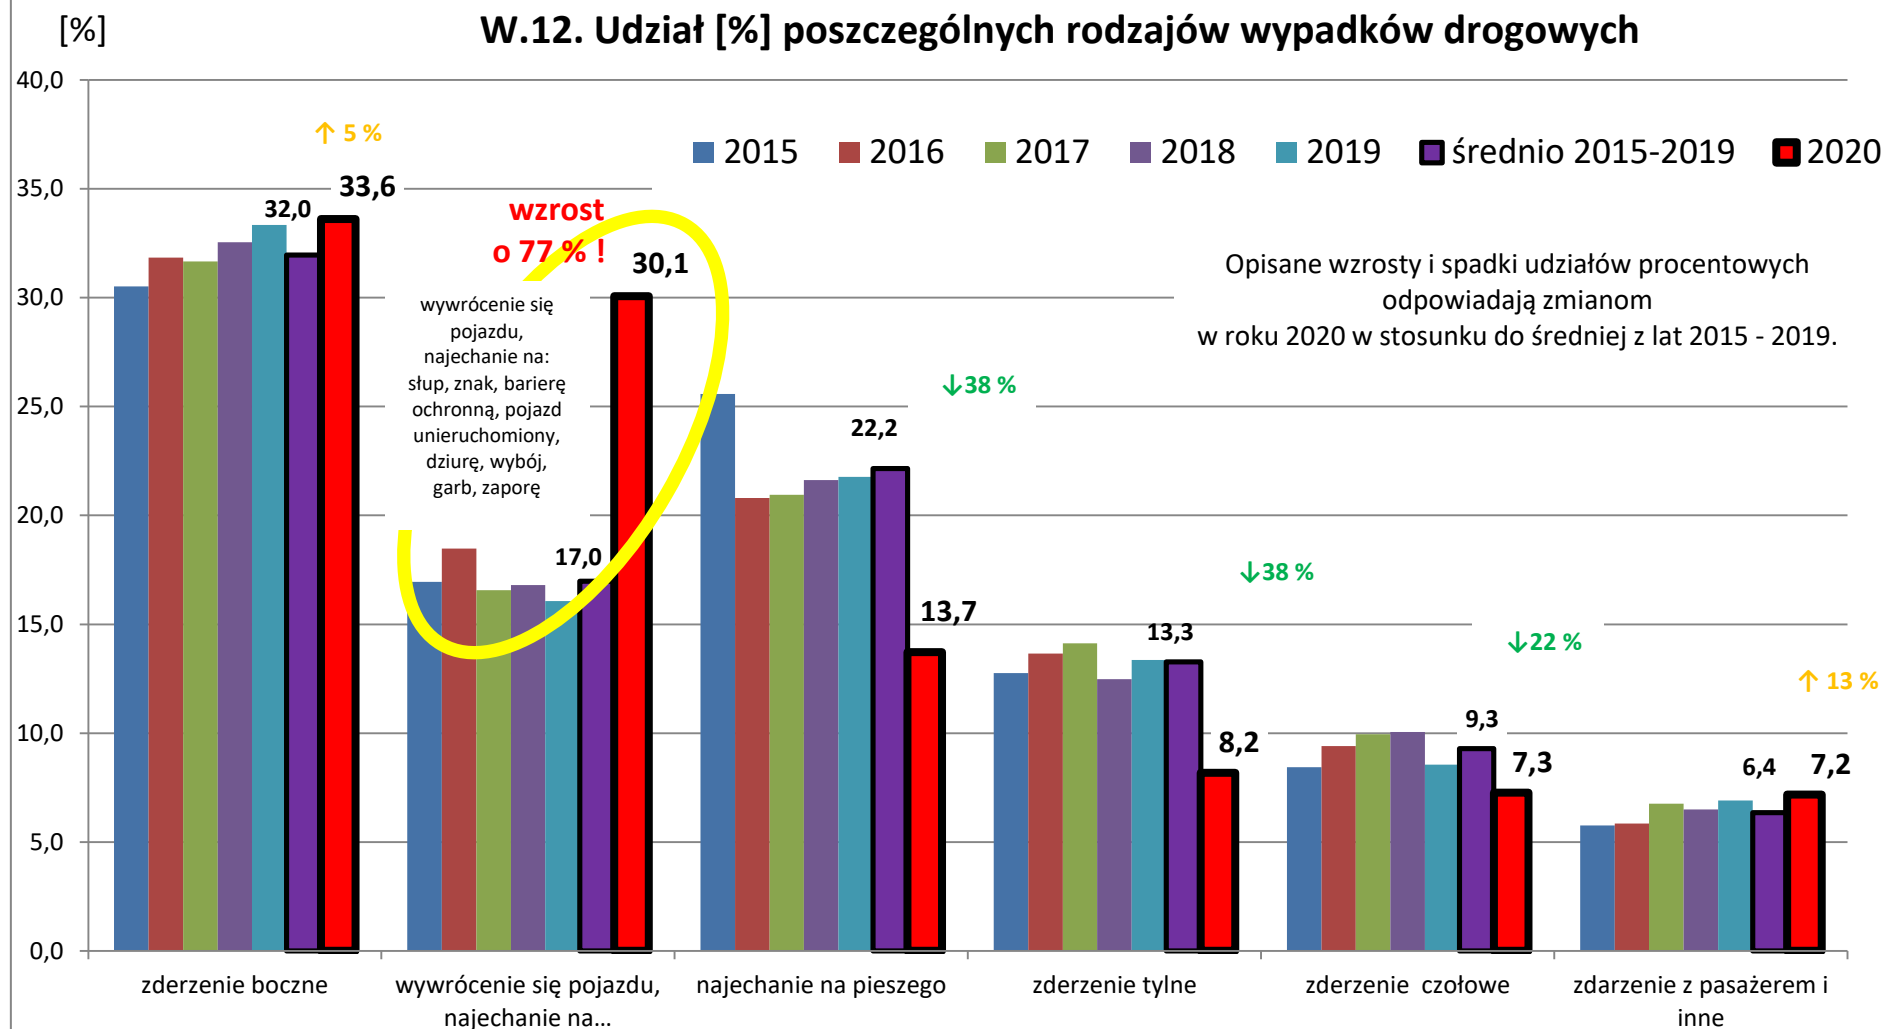

W.12. Udział [%] poszczególnych rodzajów wypadków drogowych

KONFERENCJE SPECJALISTYCZNE

nauka · praktyka · biznes

Opracowano na podstawie danych, dla okresu od 16 marca do 20 kwietnia, otrzymanych z Biura Ruchu Drogowego Komendy Głównej Policji