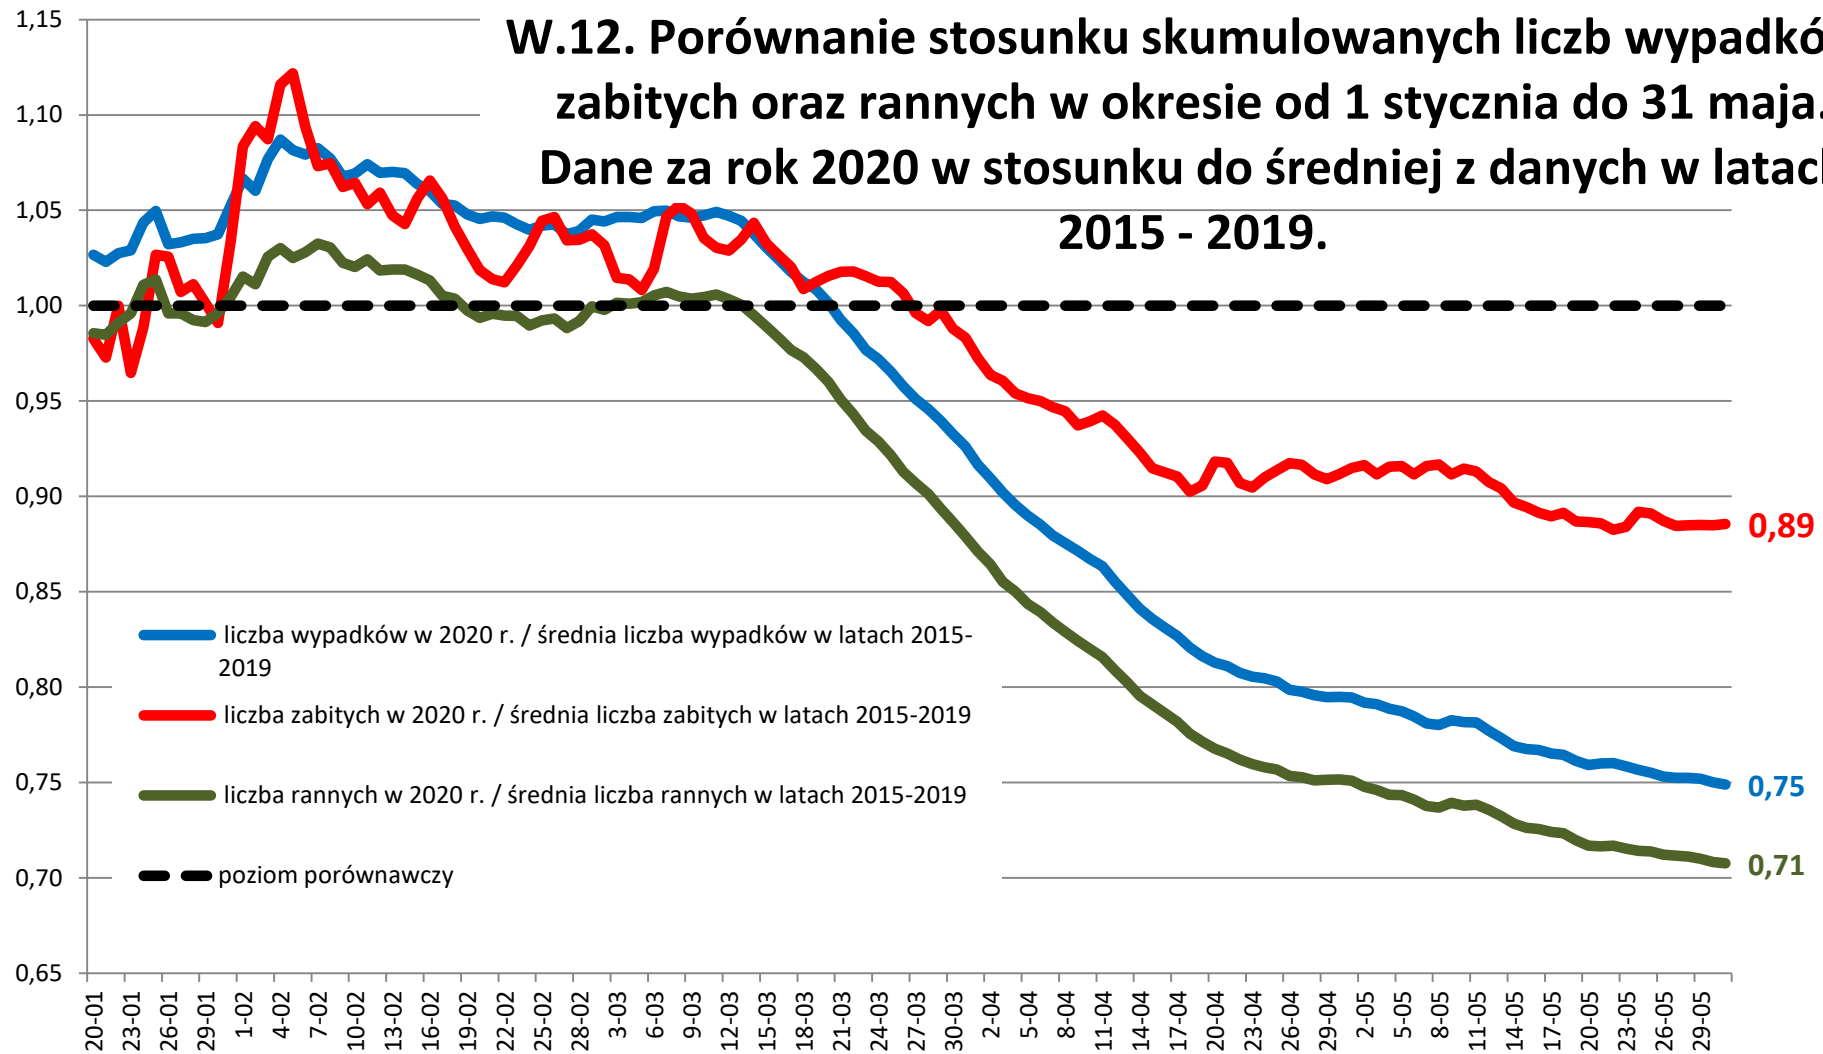

W.12. Porównanie stosunku skumulowanych liczb wypadków, zabitych oraz rannych w okresie od 1 stycznia do 31 maja. Dane za rok 2020 w stosunku do średniej z danych w latach 2015 - 2019.

KONFERENCJE SPECJALISTYCZNE