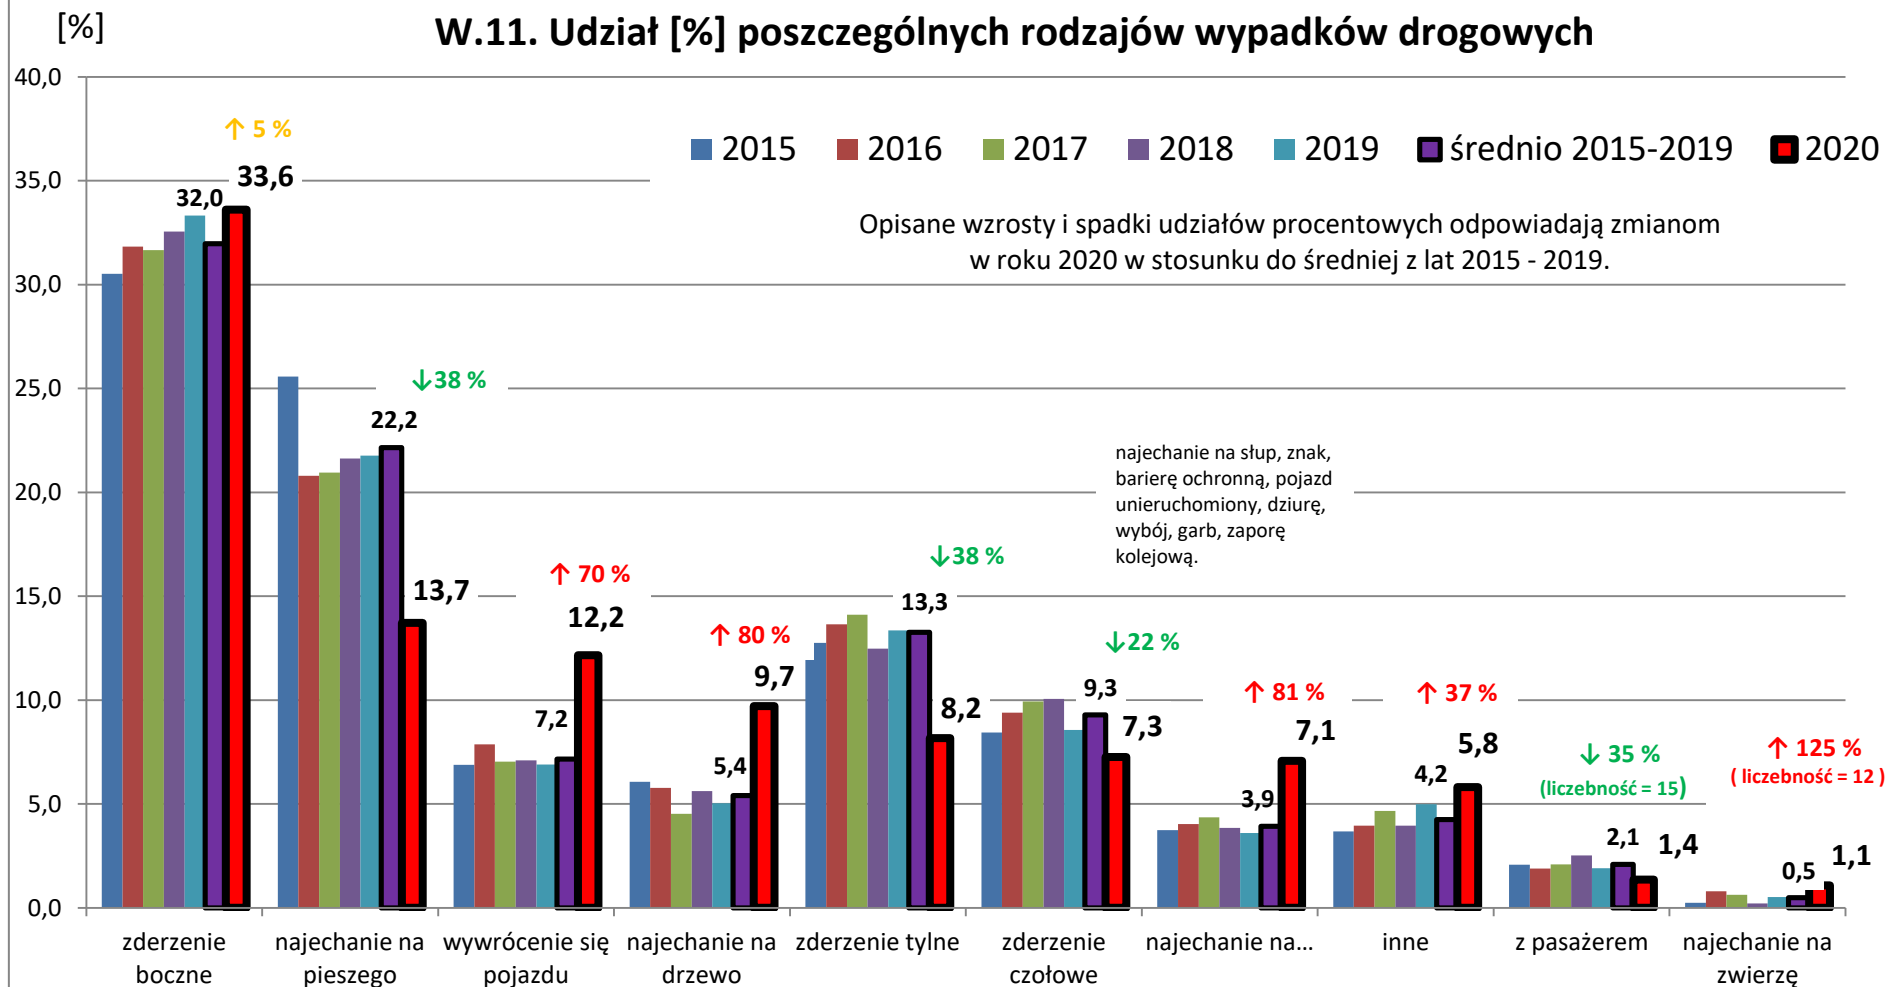

W.11. Udział [%] poszczególnych rodzajów wypadków drogowych

KONFERENCJE SPECJALISTYCZNE
 nauka · praktyka · biznes

Opracowano na podstawie danych, dla okresu
 od 16 marca do 20 kwietnia,
 otrzymanych z Biura Ruchu Drogowego
 Komendy Głównej Policji