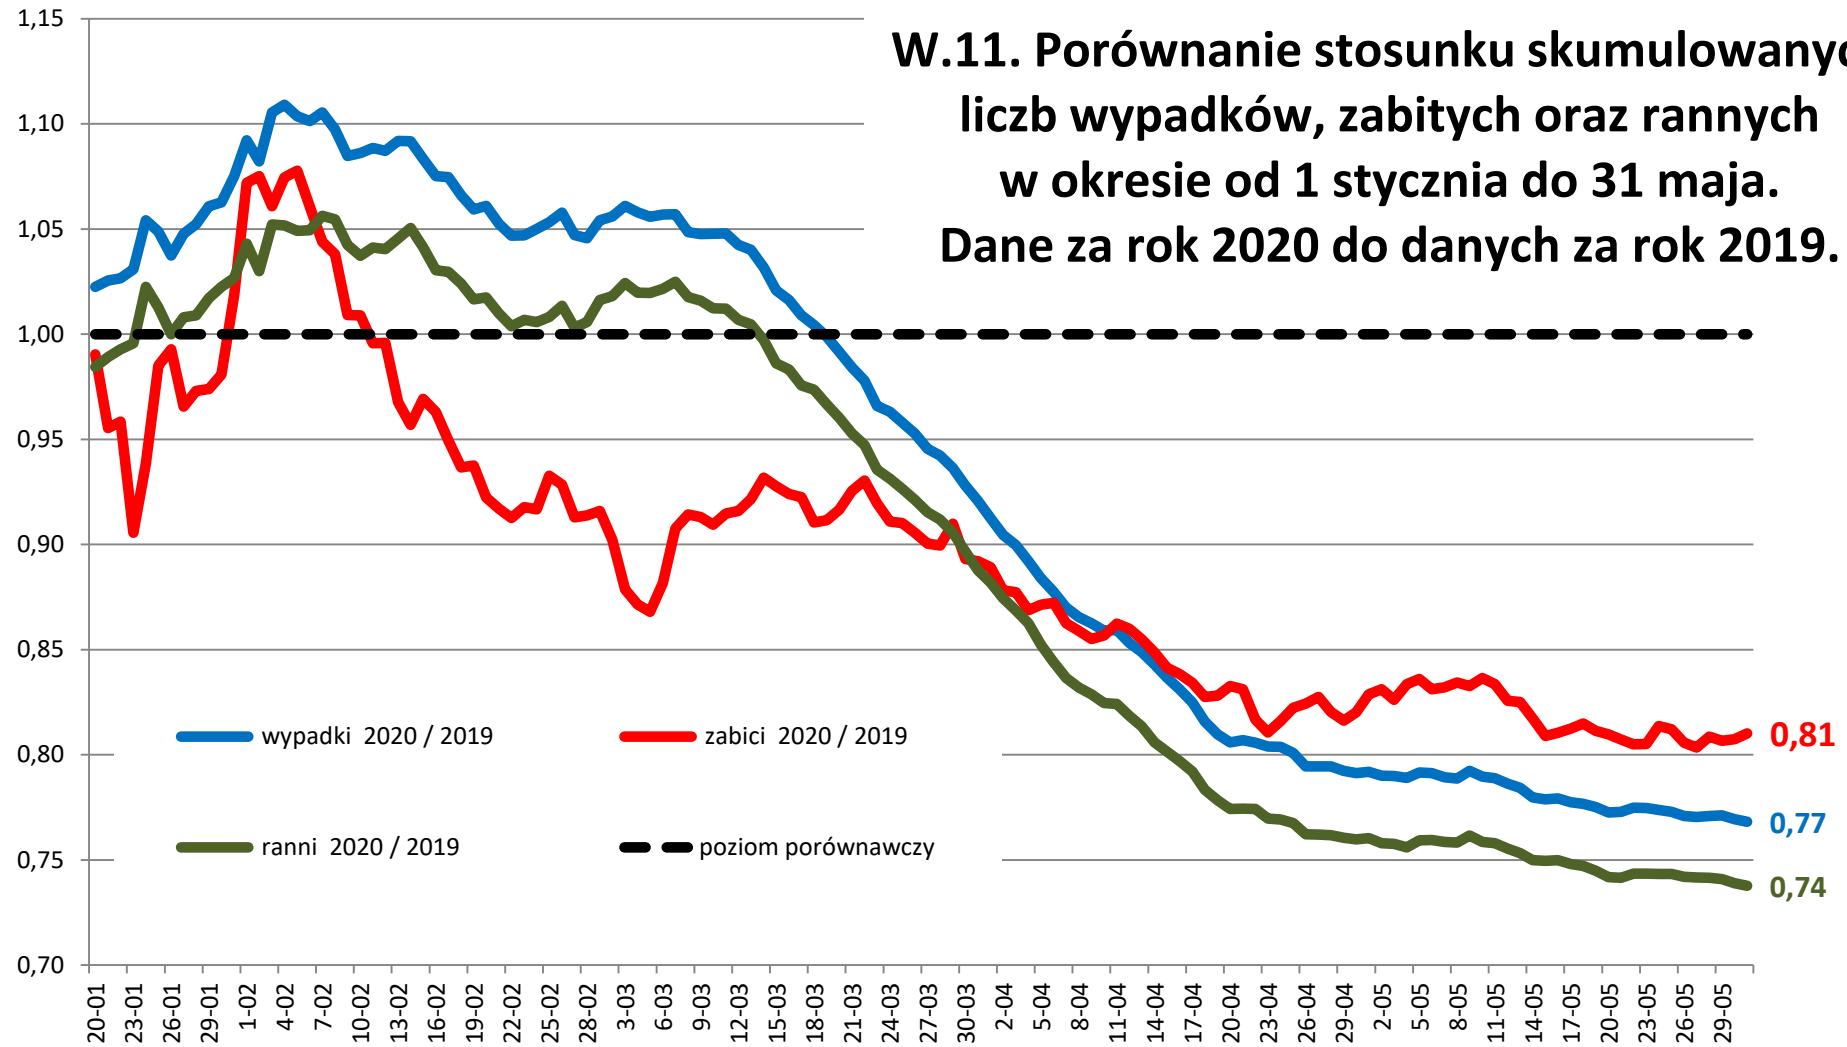

**W.11. Porównanie stosunku skumulowanych liczb wypadków, zabitych oraz rannych w okresie od 1 stycznia do 31 maja. Dane za rok 2020 do danych za rok 2019.**

**KONFERENCJE SPECJALISTYCZNE**  
nauka · praktyka · biznes