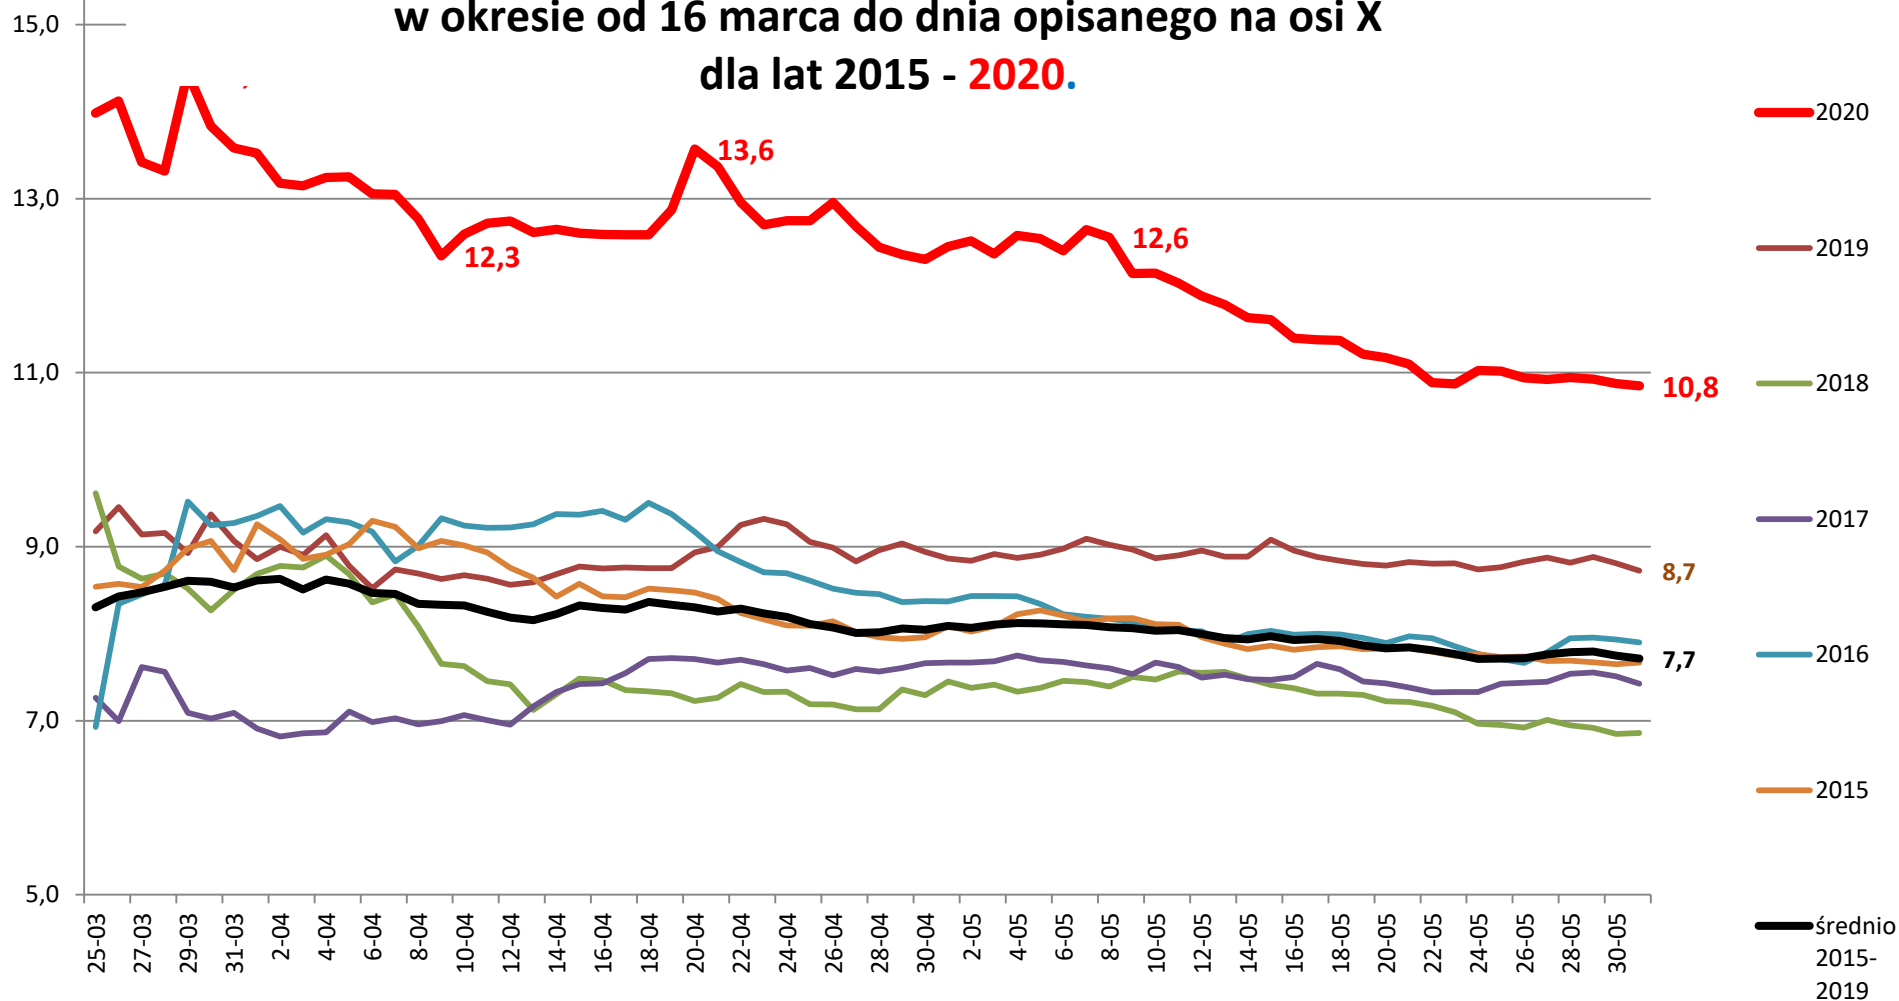

W.10. Porównanie wskaźnika liczby osób zabitych na 100 wypadków w okresie od 16 marca do dnia opisanego na osi X dla lat 2015 - 2020.

KONFERENCJE SPECJALISTYCZNE

nauka · praktyka · biznes

Opracowano na podstawie dziennych statystyk udostępnianych na stronie www.policja.pl