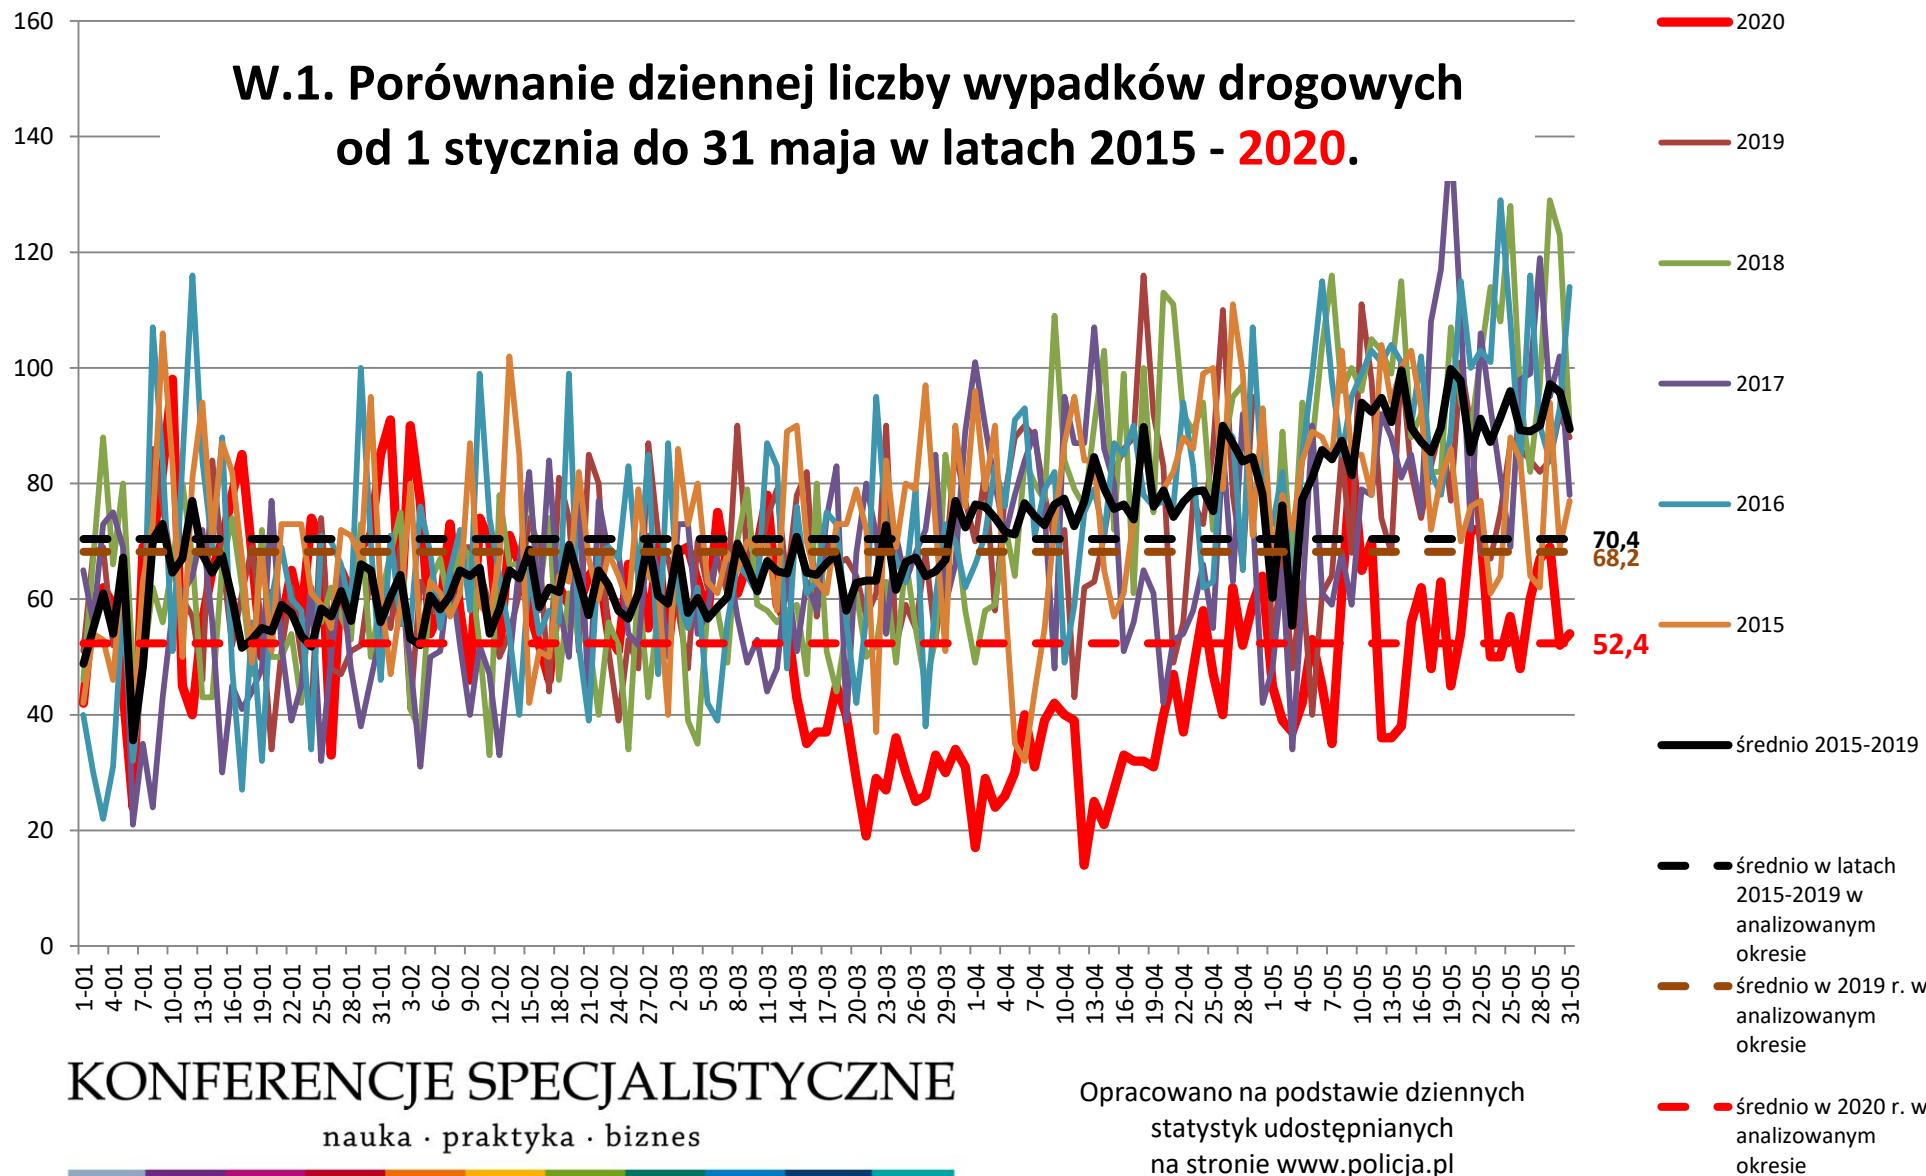

W.1. Porównanie dziennej liczby wypadków drogowych od 1 stycznia do 31 maja w latach 2015 - 2020.

KONFERENCJE SPECJALISTYCZNE

nauka · praktyka · biznes

Opracowano na podstawie dziennych statystyk udostępnianych na stronie www.policja.pl