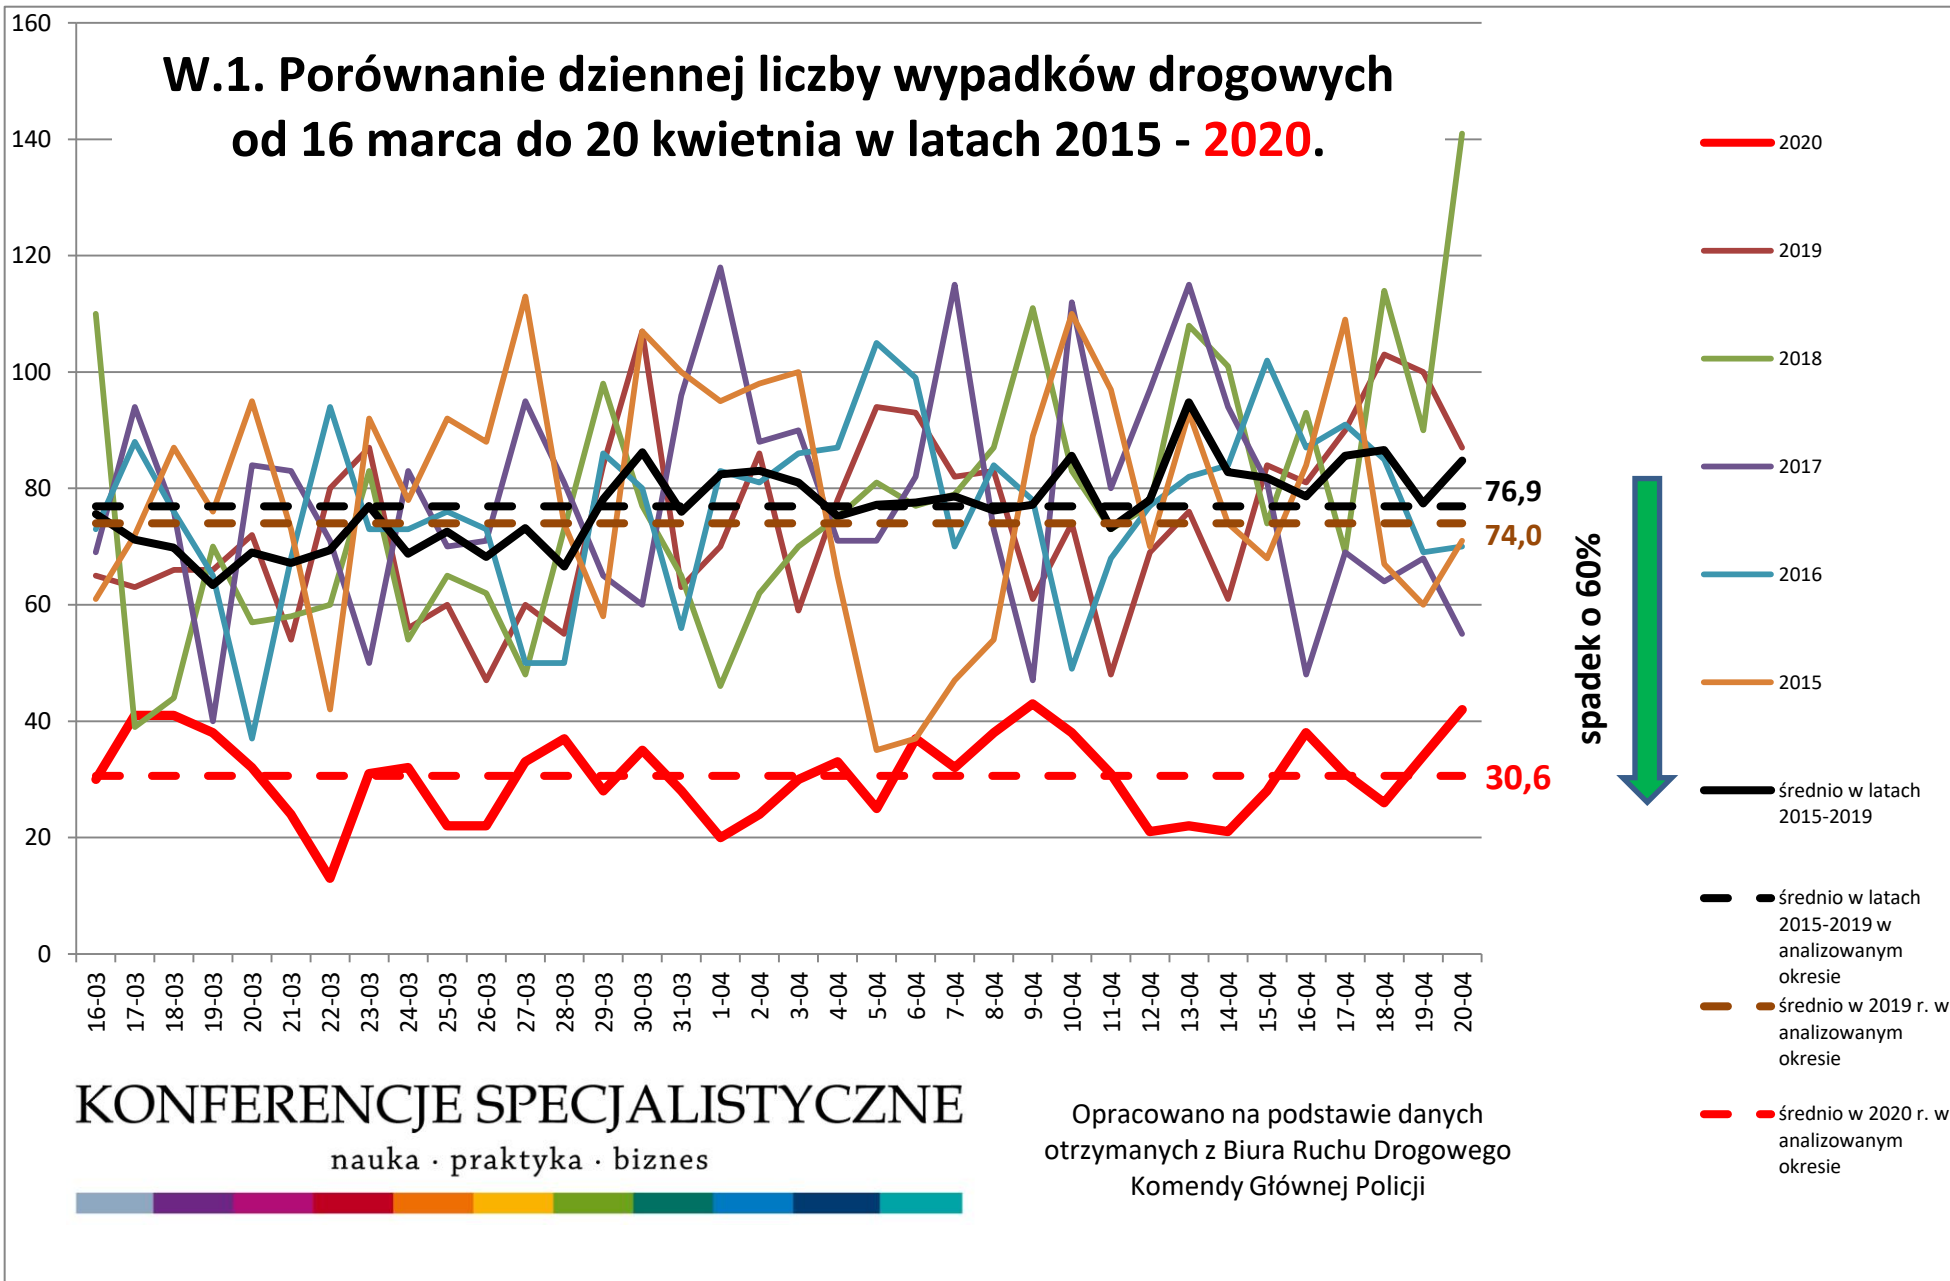

W.1. Porównanie dziennej liczby wypadków drogowych od 16 marca do 20 kwietnia w latach 2015 - 2020.

KONFERENCJE SPECJALISTYCZNE

nauka · praktyka · biznes

Opracowano na podstawie danych
otrzymanych z Biura Ruchu Drogowego
Komendy Głównej Policji